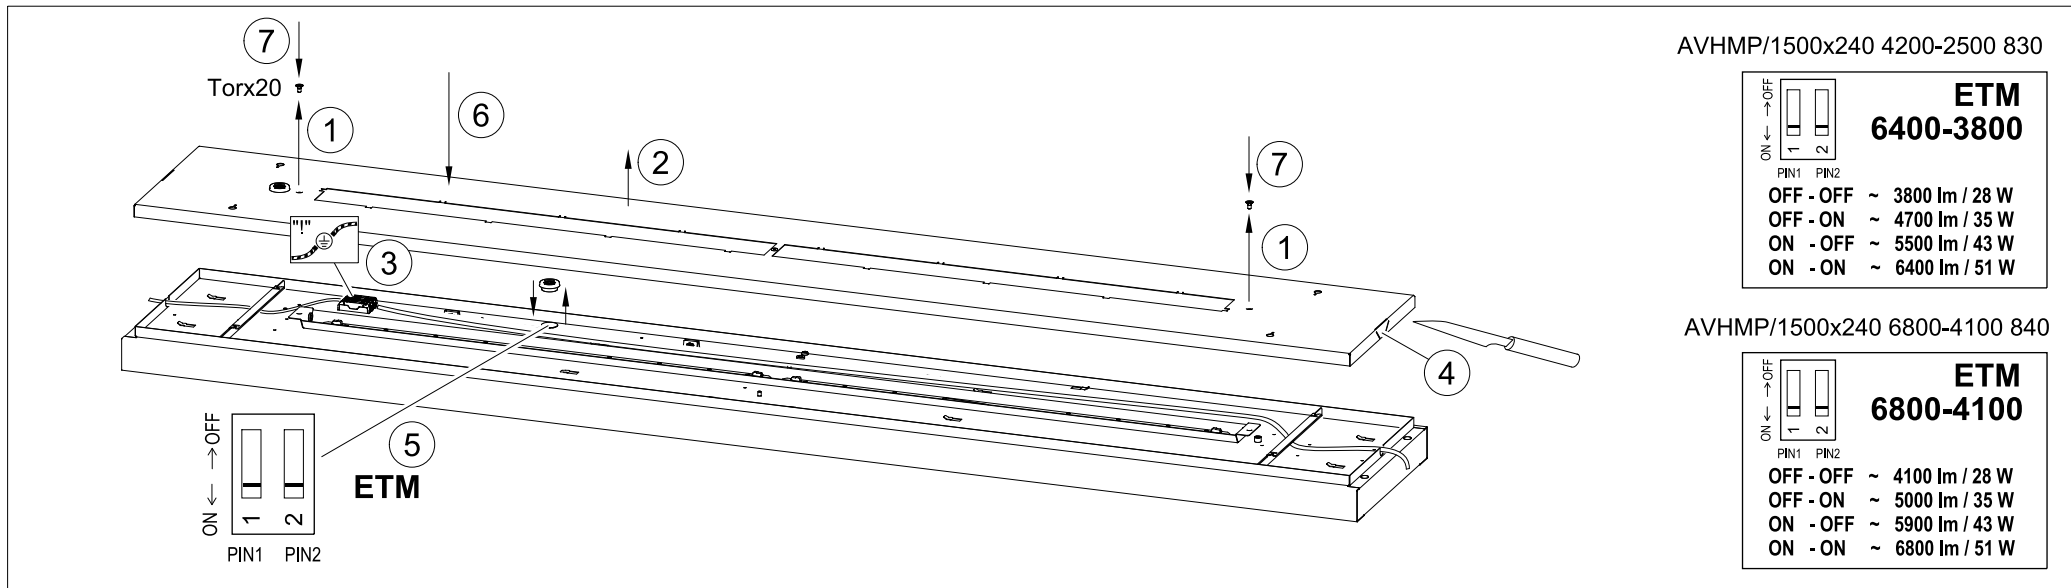

Atención:
 No abrir la luminara!
 Pérdida de garantía!

Diese Leuchte enthält ein Leuchtmittel der Energieeffizienzklasse **B+C** (LF840), **C** (LF830)

This lamp contains a lamp of the Energy efficiency class **B+C** (LF840), **C** (LF830)

MONTAGE

1

AVHMP/1500x240 4200-2500 830

ETM	
6400-3800	
ON ← → OFF	
PIN1	PIN2
OFF - OFF	~ 3800 lm / 28 W
OFF - ON	~ 4700 lm / 35 W
ON - OFF	~ 5500 lm / 43 W
ON - ON	~ 6400 lm / 51 W

AVHMP/1500x240 6800-4100 840