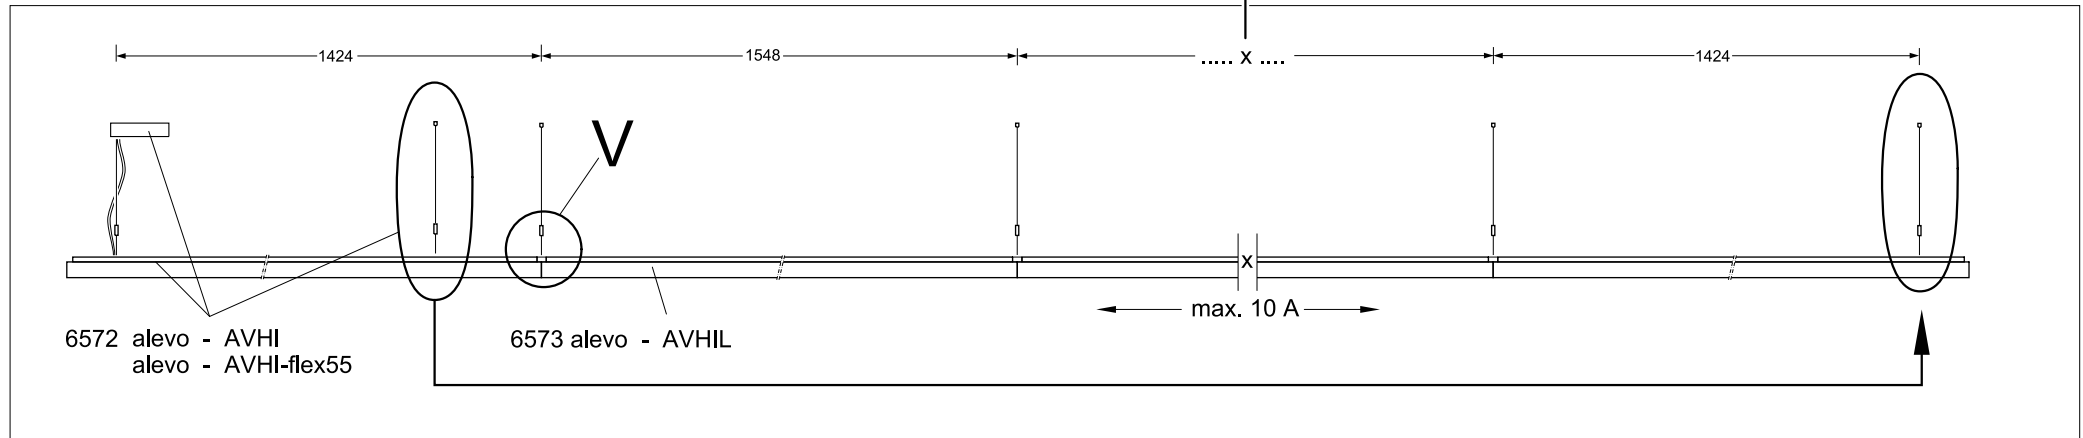

INSTRUCTION

REGIOLUX

Regiolux GmbH
Hellinger Str. 3
D-97486 Königsherg/Bay.
T 09525 89-0
<http://www.regiolux.de>
info@regiolux.de

Achtung:
Leuchte nicht öffnen!
Garantieverlust!

Attention:
Don't open the luminaire!
Loss of Guarantee!

Atención:
No abrir la luminara!
Pérdida de garantía!

Diese Leuchte enthält ein Leuchtmittel der Energieeffizienzklasse **B+C** (LF840), **C** (LF830)

This lamp contains a lamp of the Energy efficiency class **B+C** (LF840), **C** (LF830)