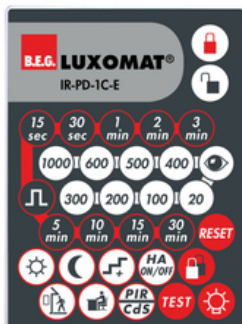

# IR-PD-1C-E

- , Art.-Nr.: 92077

## Produktinformationen

- Infrarot-Fernbedienung zum komfortablen Einstellen oder Ändern der Parameter
- Inklusive Wandhalterung
- Die Verwendbarkeit/Kompatibilität des Zubehörs bitte aus den Beschreibungen der Hauptartikel entnehmen

## Technische Daten

<b>Batterie:</b>	3,0 V Lithium CR2032 (inklusive)
<b>Abmessungen:</b>	80 x 60 x 8 mm
<b>Sendereichweite:</b>	<b>bewölkt/dunkel:</b> max. 5 bis 6 m <b>sonnig:</b> max. 2 bis 3 m