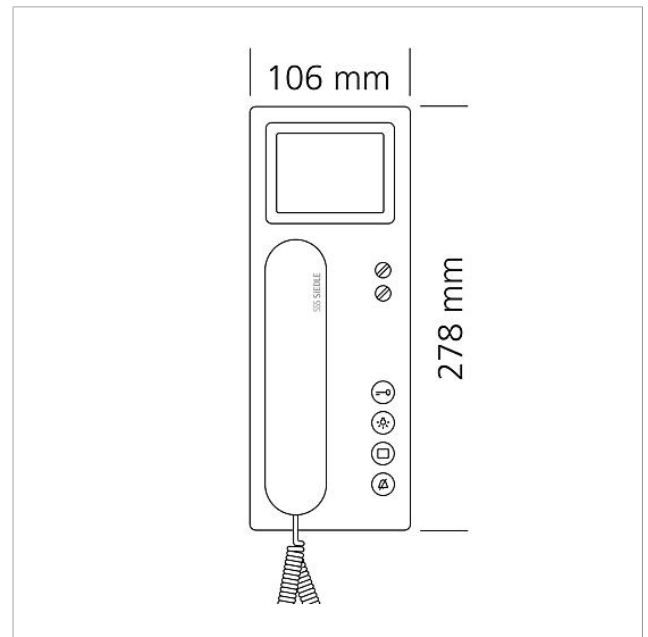

Bus-Telefon Standard
mit Farbmonitor
BTSV 850-03 S

200044447

Seite 3

Zeichnungen / Montage