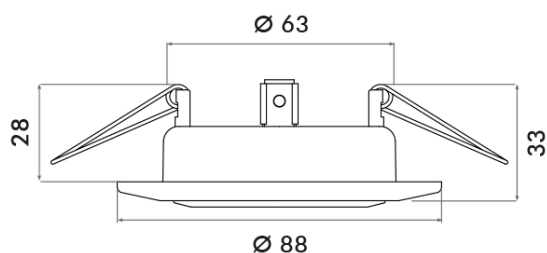

DATENBLATT

C 3830 messing-gebürstet

Einbauleuchte mit Sprengring, schwenkbar

Artikelnummer	1750000500
GTIN	4044538007021

□

Für Lampenart QR-CBC	ja

LICHTTECHNISCHE EIGENSCHAFTEN

Lichtverteiler	ohne
Leuchtmittel	sonstige
Lichtaustritt	direkt
Farbe steuerbar (RGB)	nein
Farblich abstimmbare Lichtquelle	nein

ELEKTRISCHE EIGENSCHAFTEN

Lampenleistung	50 W
Fassung	sonstige
Elektrischer Anschluss mit Stecksystem	nein
Durchgangsverdrahtung möglich	nein

SICHERHEITSEIGENSCHAFTEN

Schutzart	IP20
Nur für Innenbereich	ja
Geeignet für Leuchtmittellanzahl	1
Bildschirmarbeitsplatztauglich nach EN 12464-1	nein
CE-Kennzeichnung	ja

Eine Haftung für die von uns gelieferte Ware ist jedoch bei Vorliegen von natürlicher Abnutzung, Verschleiß sowie Verbrauch, insbesondere bei Betriebsmitteln LEDs etc. grundsätzlich ausgeschlossen und zwar auch dann, wenn diese bei Lieferung bereits mit der Ware verbunden sind. Angaben zur durchschnittlichen Lebensdauer und Lichtfarben dienen nur der Orientierung, sind unverbindlich und stellen keine Beschaffensvereinbarung dar. Technische und gestalterische Änderungen im Zuge stetiger Produktentwicklungen vorbehalten. nobile AG – Wächtersbacher Str. 78 - 60386 Frankfurt/M. Germany - www.nobile.de

Stand:
01.02.2022
14:18:00