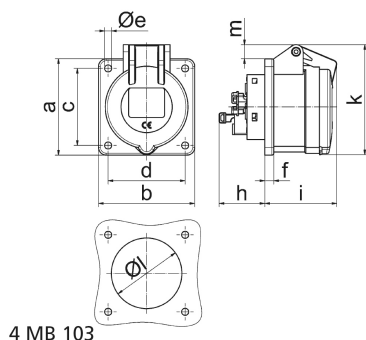

Anbausteckdose gerade Eventtechnik Farbe schwarz - für Theater- und Medienbereich

Artikelbeschreibung	
BALS-Art.-Nr	130274
EAN	4024941938938
Produktgruppe	Anbausteckdose Quick-Connect gerade
Stromstärke	32A
Polzahl	5p
Polzahl	3P+N+PE
Lage des Schutzkontaktes	6h
Spannung	200/346 bis 240/415V

Artikelbeschreibung	
Frequenz	50 und 60Hz
Schutzart	IP44
Kennfarbe	rot
Gerätefarbe	Gehäuse schwarz RAL 9005, Klappdeckel schwarz RAL 9005
Anschluss technik	schraublose Federklemmtechnik als Käfigzugfederklemme mit Kontex-Kontakt
Maximaler Leiterquerschnitt	10,0 qmm
Kabeleinführung	sonstige
Geräte-Höhe	99mm
Geräte-Breite	75mm
Geräte-Tiefe	116mm
Flanschmaß vertikal in mm	75mm
Flanschmaß horizontal in mm	75mm
Bohrlochabstand vertikal in mm	60mm
Bohrlochabstand horizontal in	60mm
Gehäusematerial	Polyamid
Kontakte	Der Kontaktträger ist aus hochwärmebeständigem Material, Die Kontakte sind Messing vernickelt

Logistikdaten	
Einzelgewicht	0.21 kg / Stück
Verpackungsart	Tüte

Logistikdaten	
Inhaltsmenge	1 ST
EAN	4024941938938
Länge	116 mm
Breite	75 mm
Höhe	99 mm
Gewicht	0.211 kg
Volumen	861.3 ccm
Verpackungsart	Karton
Inhaltsmenge	10 ST
EAN	4024941840309
Länge	128 mm
Breite	225 mm
Höhe	399 mm
Gewicht	2.359 kg
Volumen	11'491.2 ccm

Ampere Polzahl	16 3	16 4	16 5	32 3	32 4	32 5
a	75,0	75,0	75,0	75,0	75,0	75,0
b	75,0	75,0	75,0	75,0	75,0	75,0
c	60,0	60,0	60,0	60,0	60,0	60,0
d	60,0	60,0	60,0	60,0	60,0	60,0
e ø	5,5	5,5	5,5	5,5	5,5	5,5
f	7,0	7,0	7,0	8,0	8,0	8,0
h	35,5	35,5	35,5	50,0	50,0	50,0
i	52,0	53,0	57,0	65,0	65,0	66,0
k	71,5	80,0	86,0	91,0	91,0	99,0
l ø	45,0	45,0	55,0	60,0	60,0	60,0
m	3,5	7,0	11,5	12,0	12,0	17,0
Leiter mm ² min	1,5	1,5	1,5	2,5	2,5	2,5
Leiter mm ² max	4	4	4	10	10	10