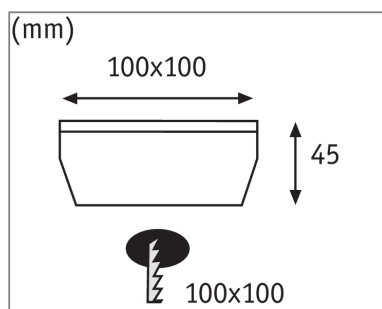

Produktname: Solar LED Bodeneinbauleuchte Cube IP67 2700K 3,6lm Edelstahl & Klar
Artikelnummer: 93774
EAN-Nummer: 4000870937747
Hersteller: Paulmann

Beschreibungstext:

Licht an jeder Stelle im Garten - ohne ein Kabel zu verlegen - mit dieser Solar Bodeneinbauleuchte ist das nun möglich. Dank Solarzellen kommt die Bodeneinbauleuchte komplett ohne Strom aus. Tagsüber werden die auswechselbaren Akkus durch Sonnenlicht aufgeladen und in der Dämmerung fangen die LEDs an zu leuchten. Die Bodeneinbauleuchte ist dank Schutzart IP67 garantiert wasserdicht, rostfrei und für den Einbau in begehbaren Außenbereichen geeignet - bis zu 500kg Gewicht steckt die Leuchte locker weg.

Lichttechnische Daten

Leuchtenlichtstrom: 3,6 lm
Leuchtmittel: incl. 1x0,24 W

Elektrische Daten

Schutzklasse: Schutzklasse III

Mechanische Daten

Montageort: Boden
Abmessungen: H: 45 x B: 100 x T: 100 mm
Einbauöffnung: 100x100 mm
Einbautiefe: 45 mm
Material: Edelstahl & Polycarbonat
Farbe: Edelstahl & Klar
Schutzart: IP67
Gewicht: 0,335 kg