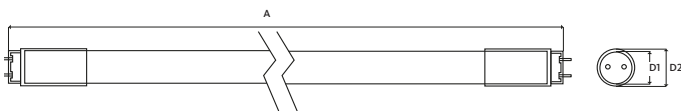

ABMESSUNGEN UND GEWICHT

TYP	A	D1	D2	GEWICHT
1	590,0mm	26,0mm	27,0mm	113g
2	1200,0mm	26,0mm	27,0mm	240g
3	1500,0mm	26,0mm	27,0mm	340g

INSTALLATIONSHINWEIS OPTIT8

! Für eine fachgerechte Installation der OptiT8 beachten Sie bitte die separate Installationsanleitung.