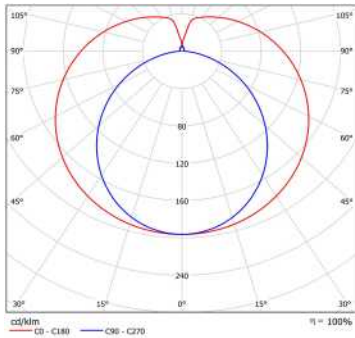

TECHNISCHE DATEN

Farbwiedergabe	> 80
Farbabweichung	≤ 3 SDCM
Ausstrahlwinkel	200°
Photobiologische Sicherheit	RG0
Sockel	G13
PF	> 0,9
Dimmbar	nein
Einspeisung	220V-240V AC/50-60Hz
Umgebungstemperatur	-20...+50°C
Schaltzyklen	> 200.000
Lebensdauer	50.000h (L80B10)