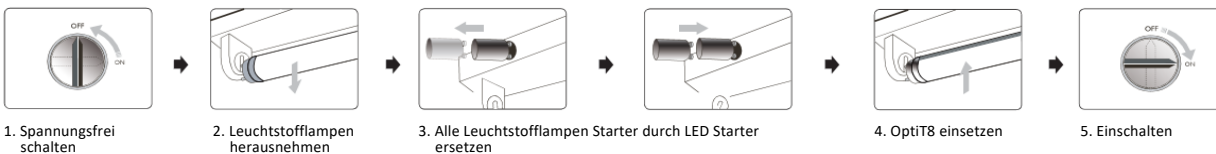

INSTALLATIONSHINWEIS OPTIT8

! Für eine fachgerechte Installation der OptiT8 beachten Sie bitte die separate Installationsanleitung.

TYP	ARTIKELNR.	BESCHREIBUNG	LEISTUNG (W)	LICHTFARBE	FARB-TEMPERATUR (K)	LICHTSTROM (lm)	EFFIZIENZ (lm/W)	EEC	VERBRAUCH (kWh/1000h)	VPE
Opti T8 - Ersatz für 18W										
1	579903*	Opti T8 7,5W-830	7,5	warmweiß	3000	1050	140	A++	8	30
1	579904	Opti T8 7,5W-840	7,5	weiß	4000	1150	153	A++	8	30
1	579905*	Opti T8 7,5W-850	7,5	kaltweiß	5000	1150	153	A++	8	30
Opti T8 - Ersatz für 36W										
2	579913	Opti T8 14W-830	14	warmweiß	3000	2000	139	A++	14	30
2	579914	Opti T8 14W-840	14	weiß	4000	2200	150	A++	14	30
2	579916	Opti T8 14W-865	14	kaltweiß	6500	2200	150	A++	14	30
Opti T8 HO - Ersatz für 36W										
2	579923	Opti T8 HO 17W-830	17	warmweiß	3000	2400	141	A++	17	30
2	579924	Opti T8 HO 17W-840	17	weiß	4000	2600	153	A++	17	30
2	579925	Opti T8 HO 17W-850	17	kaltweiß	5000	2600	153	A++	17	30
Opti T8 - Ersatz für 58W										
3	579933	Opti T8 21W-830	21	warmweiß	3000	3000	143	A++	21	30
3	579934	Opti T8 21W-840	21	weiß	4000	3200	152	A++	21	30
3	579936	Opti T8 21W-865	21	kaltweiß	6500	3200	152	A++	21	30
Opti T8 HO - Ersatz für 58W										
3	579953	Opti T8 HO 27W-830	27	warmweiß	3000	3800	141	A++	27	30
3	579954	Opti T8 HO 27W-840	27	weiß	4000	4100	152	A++	27	30
3	579955	Opti T8 HO 27W-850	27	kaltweiß	5000	4100	152	A++	27	30

* auf Anfrage