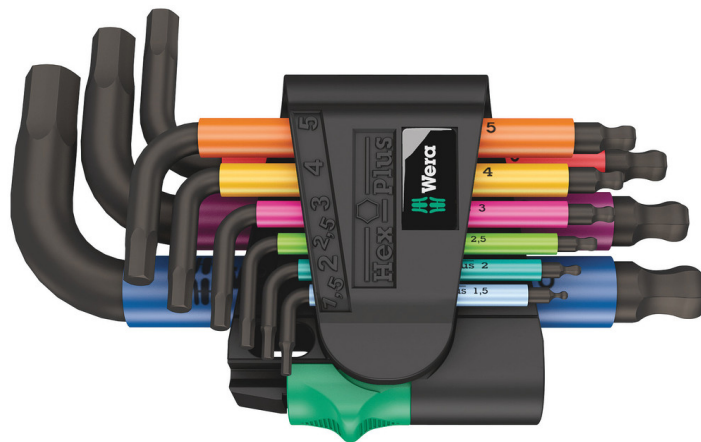

Winkelschlüssel für Innensechskantschrauben

<b>EAN:</b>	4013288207517	<b>Abmessung:</b>	145x95x30 mm
<b>Teilenr:</b>	05133164001	<b>Gewicht:</b>	431 g
<b>Artikel-Nr:</b>	950/9 Hex-Plus Multicolour 2	<b>Ursprungsland:</b>	CZ
		<b>Zolltarifnr.:</b>	82041100

- Winkelschlüsselsatz für Innensechskantschrauben
- Hex-Plus lässt Innensechskantschrauben länger leben
- Winkelschlüssel sind durch ihre Größenkennzeichnung schnell zur Hand
- Abriebfeste Griffkennzeichnung
- Verschleißfreies Clip-Material für erhöhte Lebensdauer

Hochwertiger Winkelschlüsselsatz für Innensechskantschrauben im praktischen Clip aus verschleißfreiem Material für dauerhaft sicheren Halt der Winkelschlüssel bei gleichzeitig einfacher Entnahme. Winkelschlüssel mit Hex-Plus-Profil: Bietet größere Anlageflächen im Schraubenkopf. Die Kerbwirkung wird dadurch auf ein Minimum reduziert, die Zerstörung des Schraubenkopfes nahezu eliminiert. Die Kugel am langen Schenkel erlaubt sicheres Arbeiten auch in schwierigen Einbautagen. Die BlackLaser-Oberflächenbehandlung sorgt für hervorragenden Oberflächenschutz, auch vor Korrosion, und lange Lebensdauer. Gelaserte und dadurch abriebfeste Größenkennzeichnung auf den Winkelschlüsseln für schnellen Zugriff.

Winkelschlüssel für Innensechskantschrauben

Satz-Inhalt:

**950 SPKS Multicolour**

05022678001	1 x 1,5 x 50 mm
05022670001	1 x 2 x 56 mm
05022671001	1 x 2,5 x 63 mm
05022672001	1 x 3 x 71 mm
05022673001	1 x 4 x 80 mm
05022674001	1 x 5 x 90 mm
05022675001	1 x 6 x 100 mm
05022676001	1 x 8 x 112 mm
05022677001	1 x 10 x 125 mm