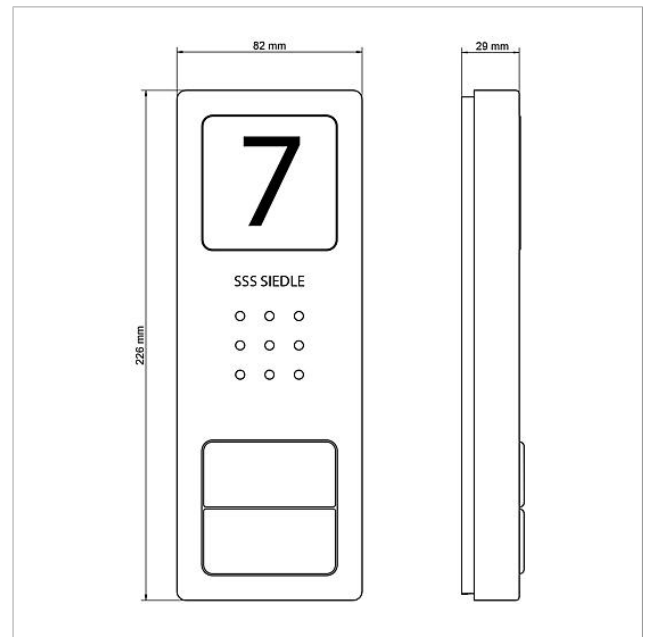

Audio-Türstation Siedle
Compact
CA 812-2 E

210008749-00

Produktbeschreibung

Audio-Türstation Siedle Compact Ersatzgerät für die Türstation des SET CA 812-2 E.

Technische Daten

Kontaktart:	2 Schließer 15 V AC, 30 V DC, 2 A
Schutzart:	IP 54
Umgebungstemperatur:	-20 °C bis +55 °C
Abmessungen (mm) B x H x T:	82 x 226 x 29

Artikelinformationen

Artikel-Bezeichnung	Artikelbeschreibung	Farbe/Material	KG Artikel-Nr.
CA 812-2 E	Audio-Türstation Siedle Compact	Edelstahl gebürstet	E 210008749-00

Audio-Türstation Siedle
Compact
CA 812-2 E

210008749

Seite 2

Zeichnungen / Montage

Audio-Türstation Siedle
Compact
CA 812-2 E

210008749

Seite 3

Weitere Dokumente

CA 812-x E Audio-Türstation Siedle Compact	Produktinformation	1,9 MB	herunterladen
CA 812-... Compact-Audio	Konformitätserklärung	781 kB	herunterladen
REACH und RoHs Konformität	Zusatzinformation	43,6 kB	herunterladen