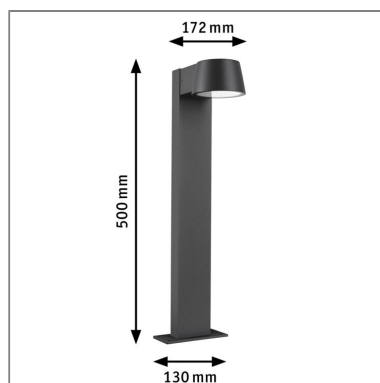

Produktname: LED Pollerleuchte Capea insektenfreundlich IP44 500mm 2200K 6W 450lm 230V 98° Anthrazit Aluminium

Artikelnummer: 94715

EAN-Nummer: 4000870947159

Hersteller: Paulmann

Beschreibungstext:

Die Pollerleuchte Capea mit einer Leistung von 6W setzt attraktive Lichteffekte und erhöht die Sicherheit durch Beleuchtung im Außenbereich. Sie leuchtet Einfahrten und Wege gleichmäßig und sicher aus. Mit einer Lichtfarbe von 2.200 K ist die Wandleuchte besonders insektenfreundlich, dieser Wert liegt außerhalb des sichtbaren Bereiches für die meisten Insekten, somit werden diese nicht von der zusätzlichen Lichtquelle angezogen. Die Leuchte schützt die Insekten aktiv, ohne dabei den Nutzen für den Menschen zu vernachlässigen. Das warme Goldlicht schafft eine angenehme Stimmung rund ums Haus.

Lichttechnische Daten

Leuchtenlichtstrom: 450 lm

Lichtausbeute: 56,25 lm/W

Ausstrahlwinkel: 98 °

Leuchtmittel: incl. 1x6 W

Elektrische Daten

Systemleistung: 8 W

Eingangsspannung: 230 V

Schutzklasse: Schutzklasse I

Mechanische Daten

Montageort: Boden

Abmessungen: H: 500 x B: 130 x T: 172 mm

Material: Aluminium

Farbe: Anthrazit

Schutzart: IP44

Gewicht: 0,993 kg