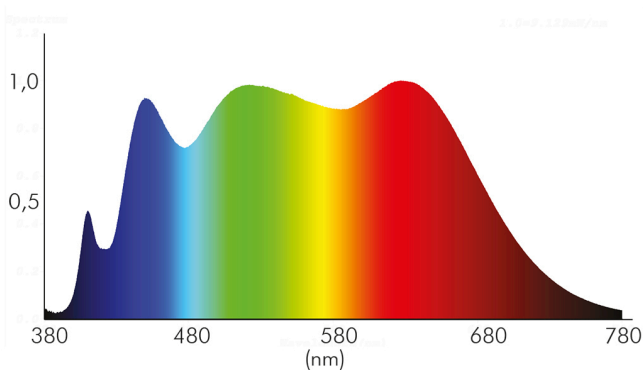

DATENBLATT

5068Q ECO Flat schwarz-matt 7,5W BIO 950 38° 350mA

LED Downlight 5068Q ECO Flat BIO, COB LED, schwenkbar

Farbwertanteil [y]	0,359
Bildschirmarbeitsplatztauglich nach EN 12464-1	nein
Spitzen-Lichtstärke	950 cd
Lichtverteiler	Reflektor
L80B10 - Lebensdauer bei 25 °C	50000 h
L70B50 - Lebensdauer bei 25°C	50000 h
Lebensdauerfaktor	0,9
Lichtstromerhalt	0,96
Verwendete Beleuchtungstechnologie	LED
Farbe steuerbar (RGB)	nein
Blendschutzschild	nein
Hülle	keine Hülle
Farblich abstimmbare Lichtquelle	nein
Gesamtlichtstrom einstellbar	nein
Farbtemperatur einstellbar	nein
Lichtquelle austauschbar	nein
Lichtquelle mit hoher Leuchtdichte	nein
Leuchtenlichtfläche	transparent
Lichtverteilung	symmetrisch
Lichtaustritt	direkt
Leuchtmittel	COB LED
Geeignet für Leuchtmittelanzahl	1

Spektrale Strahlungsverteilung (250..800 nm) - Diagramm

ELEKTRISCHE EIGENSCHAFTEN

Eine Haftung für die von uns gelieferte Ware ist jedoch bei Vorliegen von natürlicher Abnutzung, Verschleiß sowie Verbrauch, insbesondere bei Betriebsmitteln LEDs etc. grundsätzlich ausgeschlossen und zwar auch dann, wenn diese bei Lieferung bereits mit der Ware verbunden sind. Angaben zur durchschnittlichen Lebensdauer und Lichtfarben dienen nur der Orientierung, sind unverbindlich und stellen keine Beschaffenheitsvereinbarung dar. Technische und gestalterische Änderungen im Zuge stetiger Produktentwicklungen vorbehalten. nobile AG – Wächtersbacher Str. 78 - 60386 Frankfurt/M. Germany - www.nobile.de

Stand:
05.09.2022
18:03:00