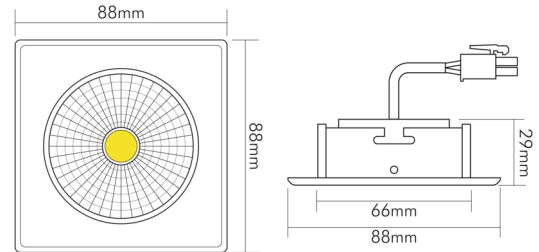

DATENBLATT

5068Q ECO Flat schwarz-matt 7,5W BIO 950 38° 350mA

LED Downlight 5068Q ECO Flat BIO, COB LED, schwenkbar

Artikelnummer	1858070343
GTIN	4044538071350

□

Abdeckung der Leuchte mit Wärmedämmmaterial möglich	nein
---	------

ENERGIEVERBRAUCHSKENNZEICHNUNG

Energieeffizienzklasse	G
Artikelnummer der Lichtquelle	1858070343
EPREL-Registrierungsnummer	931533

LICHTTECHNISCHE EIGENSCHAFTEN

Lichtkegel	mediumstrahlend 21-40°
Lichtquellentyp	DLS/NMLS
Ungebündeltes [NDLS] oder gebündeltes Licht [DLS]	DLS
Farbtemperatur	5000 K
Lichtfarbe	tageslichtweiß
LED Effizienz	73 lm/W
Gesamtlichtstrom	560 lm
Nutzlichtstrom [Φuse]	500 lm
Nutzlichtstrom [Φuse] bezogen auf	schmalem Kegel (90°)
Ausstrahlwinkel	38°
Farbabstand [McAdam]	3 SDCM
Farbwiedergabeindex Ra	98
Farbwiedergabeindex R9	98
Farbwertanteil [x]	0,346

TEMPERATUREIGENSCHAFTEN

Umgebungstemperatur [Ta]	0 - 25 °C
--------------------------	-----------

MAßE UND GEWICHT

Länge	88 mm
Breite	88 mm
Höhe	29 mm
Gewicht	155 g
Deckenausschnitt [Durchmesser]	68 mm

Eine Haftung für die von uns gelieferte Ware ist jedoch bei Vorliegen von natürlicher Abnutzung, Verschleiß sowie Verbrauch, insbesondere bei Betriebsmitteln LEDs etc. grundsätzlich ausgeschlossen und zwar auch dann, wenn diese bei Lieferung bereits mit der Ware verbunden sind. Angaben zur durchschnittlichen Lebensdauer und Lichtfarben dienen nur der Orientierung, sind unverbindlich und stellen keine Beschaffenheitsvereinbarung dar. Technische und gestalterische Änderungen im Zuge stetiger Produktentwicklungen vorbehalten. nobile AG – Wächtersbacher Str. 78 - 60386 Frankfurt/M. Germany - www.nobile.de