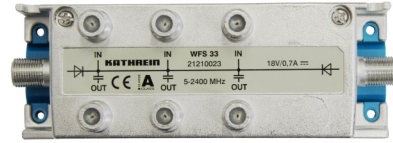

WFS 33

Fernspeise-Weiche 5-2400 MHz, F-Connectoren,
 Fernspeisung typ. max. 18 V 0,7 A

Merkmale

- 3fach-Fernspeiseweiche mit F-Anschlüssen
- Zur Fernspeisung von bis zu drei Universal-Quatro-Speisesystemen UAS 584, z. B. bei Anwendung mit den UFOcompact-Basiseinheiten UFG 4xx in Verbindung mit Schaltnetzteil NCF 18 (nicht im Lieferumfang enthalten)
- Ausgänge kapazitiv getrennt
- Für die Innenmontage
- CE
- Klasse A

Technische Daten

Typ	WFS 33
Bestell-Nr.	21210023
Frequenzbereich	5-2400 MHz
Fernspeisespannung DC	18 V
Fernspeisestrom DC	Max. 700 mA
Nennimpedanz	75 Ohm
Durchgangsdämpfung VHF/UHF	0.4 dB
Durchgangsdämpfung Sat-ZF	1 dB
Anschlüsse	F-Connectoren
Abmessungen	118 x 36 x 43 mm
Verpackungseinheit/Gewicht	1 (10, 200)/0,2 St./kg