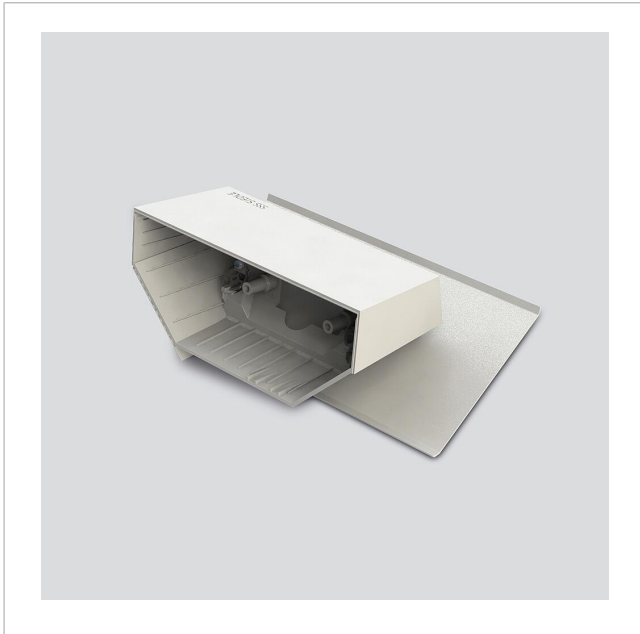

Tischzubehör für Siedle
Axiom In-Home
ZTA 150-0 W
210012299-00

Produktbeschreibung

Tischzubehör für das Siedle Axiom In-Home A 150-... zur Umrüstung von Wand- in Tischgerät. Rutschfeste Konsole mit Gummifüßen jedoch ohne Anschlussdose UAE 8(8).

Technische Daten

Anschlusskabel:
Umgebungstemperatur:

8-adrig 3 m lang mit RJ45-Stecker
+5 °C bis +40 °C

Tischzubehör für Siedle
Axiom In-Home
ZTA 150-0 W

210012299

Seite 2

Zeichnungen / Montage

Tischzubehör für Siedle
Axiom In-Home
ZTA 150-0 W