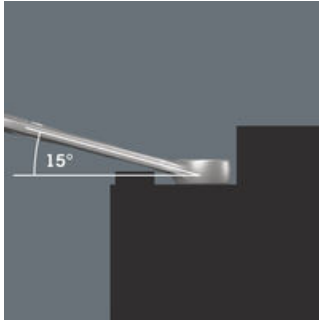

- Besonders geeignet für enge Bauräume
- Die spezielle Maulgeometrie erweitert die Ansetzmöglichkeiten des Werkzeugs
- Der geringe Rückholwinkel im Maul „packt“ die Schraube alle 15°
- Schlanke, um 15° abgewinkelte Ringseite
- Geeignet zum Andocken an das Wera 2go System

Für besonders enge Bauräume

Der Ringmaulschlüssel Joker 6003 mit seiner besonderen Maulgeometrie – eine um 7,5° geschwenkte Maulseite und die Doppelsechskantgeometrie – verdoppelt die Ansetzmöglichkeiten bei wiederholter 180°-Drehung des Schlüssels um die Längsachse. Muttern bzw. Schraubenköpfe können alle 15° „gepackt“ werden. Den jeweiligen Ansetzpunkt findet der Joker 6003 nach jedem Wenden sozusagen von selbst.

Doppelsechskant-Geometrie

Die Doppelsechskantgeometrie an der Maul- und der Ringseite sichert die formschlüssige Verbindung mit dem Schraubenkopf oder der Mutter und verringert die Abrutschgefahr.

Weblink

Joker 6003: Abgewinkelte Ringseite

Die Ringseite ist um 15° zur Werkzeugachse abgewinkelt, um Verletzungen vorzubeugen.

Wera Werkzeugfinder „Take it easy“

Take it easy Werkzeugfinder mit Farbkezeichnung nach Größen – zum einfachen und schnellen Finden des benötigten Werkzeugs. Größenleitsystem bei Werkzeugen für Innensechskantschrauben (Winkelschlüssel, Zyklop Bit-Nüsse), Außensechskantschrauben und -mutter (Joker Maulschlüssel, Zyklop Nüsse und Zyklop Nüsse mit Haltefunktion) und TORX® Schrauben (Winkelschlüssel, Zyklop Bitnüsse).