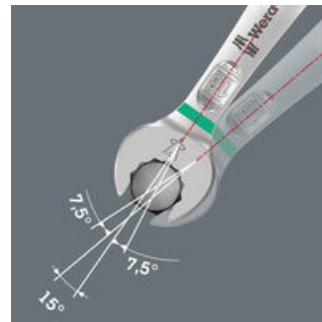

Joker 6003: Für weniger als 30° Schwenkwinkel

Durch die um 7,5° geschwenkte Maulseite, Doppelsechskantgeometrie und eine angepasste Anwendungsweise (Ansetzen – Schrauben – Drehen – erneut Ansetzen – Schrauben – Drehen usw.) können auch Schraubsituationen gelöst werden, die weniger als 30° Schwenkwinkel zulassen.