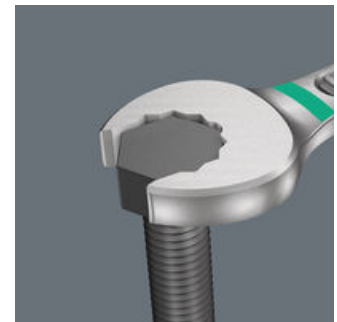

- Besonders geeignet für enge Bauräume
- Die spezielle Maulgeometrie erweitert die Ansetzmöglichkeiten des Werkzeugs
- Der geringe Rückholwinkel im Maul „packt“ die Schraube alle 15°
- Schlanke, um 15° abgewinkelte Ringseite
- Geeignet zum Andocken an das Wera 2go System

Für besonders enge Bauräume

Der Ringmaulschlüssel Joker 6003 mit seiner besonderen Maulgeometrie – eine um 7,5° geschwenkte Maulseite und die Doppelsechskantgeometrie – verdoppelt die Ansetzmöglichkeiten bei wiederholter 180°-Drehung des Schlüssels um die Längsachse. Muttern bzw. Schraubenköpfe können alle 15° „gepackt“ werden. Den jeweiligen Ansetzpunkt findet der Joker 6003 nach jedem Wenden sozusagen von selbst.

Joker 6003: Für weniger als 30° Schwenkwinkel

Durch die um 7,5° geschwenkte Maulseite, Doppelsechskantgeometrie und eine angepasste Anwendungsweise (Ansetzen – Schrauben – Drehen – erneut Ansetzen – Schrauben – Drehen usw.) können auch Schraubsituationen gelöst werden, die weniger als 30° Schwenkwinkel zulassen.

Doppelsechskant-Geometrie

Die Doppelsechskantgeometrie an der Maul- und der Ringseite sichert die formschlüssige Verbindung mit dem Schraubenkopf oder der Mutter und verringert die Abrutschgefahr.

Weblink