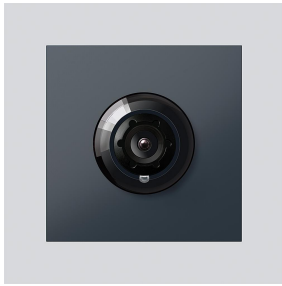

Bus-Kamera 180 für
Siedle Vario
BCM 658-02 AG

210009590

Seite 3