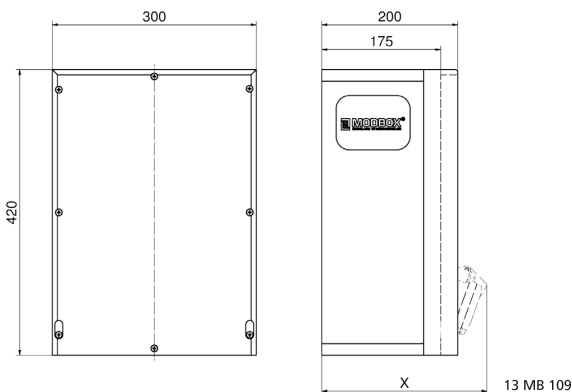

## Wandverteiler Vollgummi - MODBOX

Artikelbeschreibung	
BALS-Art.-Nr	5402160
EAN	4024941948760
Produktgruppe	MODBOX
Schutzart	IP67
Gerätefarbe	Gehäuseunterteil schwarz ähnlich RAL 9017, Gehäuseoberteil schwarz ähnlich RAL 9017
Geräte-Höhe	420mm
Geräte-Breite	300mm
Geräte-Tiefe	175mm
RDF-Faktor	0.82

Artikelbeschreibung	
Nennstrom InA	32

Logistikdaten	
Einzelgewicht	13.698 kg / Stück
Verpackungsart	Karton
Inhaltsmenge	1 ST
EAN	4024941948760
Länge	320 mm
Breite	346 mm
Höhe	511 mm
Gewicht	14.408 kg
Volumen	56'577.92 ccm

Tiefenmaß/ depth X (mm)

Bezeichnung/ with	IP44	IP67
Schutzk. Steckdose/domestic socket	192	235
CEE 16A 3p	230	230
CEE 16A 4p	234	232
CEE 16A 5p	237	235
CEE 32A 3p/4p	241	243
CEE 32A 5p	243	244
CEE 63A 3p/4p/5p	259	261