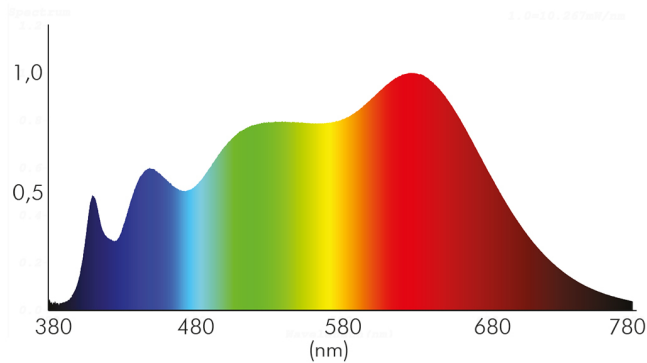

### LICHTTECHNISCHE EIGENSCHAFTEN

Spitzen-Lichtstärke	796 cd
Lichtstromerhalt	0,96
Lichtverteiler	Reflektor
L80B10 - Lebensdauer bei 25 °C	50000 h
L70B50 - Lebensdauer bei 25°C	50000 h
Farbwertanteil [x]	0,38
Farbwertanteil [y]	0,38
Verwendete Beleuchtungstechnologie	LED
Ungebündeltes [NDLS] oder gebündeltes Licht [DLS]	DLS
Blendschutzschild	nein
Nutzlichtstrom [Φuse]	500 lm
Nutzlichtstrom [Φuse] bezogen auf	schmalem Kegel (90°)
Lebensdauerfaktor	0,9
Hülle	keine Hülle
Farbwiedergabeindex R9	97
Lichtquelle mit hoher Leuchtdichte	nein
Lichtquellentyp	DLS/NMLS

Spektrale Strahlungsverteilung (250..800 nm) - Diagramm