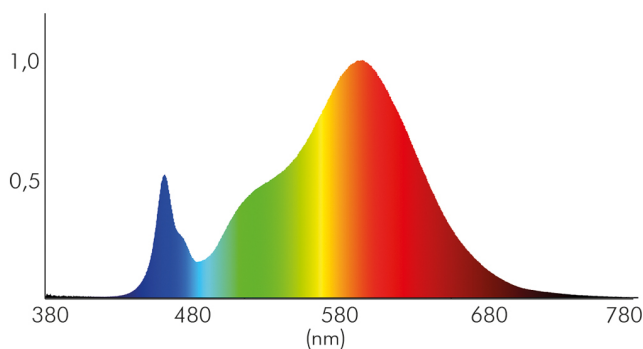

LED Panel Q2S UGR<19 weiß 28W 830 dim Dali

LED Panel zur schnellen, einfachen Montage

Lichtstromrückgang bei mittl. Nutzungsdauer 50.000 h bei 25 °C Umgebungstemperatur	80 %
Ausfallrate bei mittl. Nutzungsdauer von 50.000 h bei 25 °C Umgebungstemperatur	10 %
Konstant-Lichtstrom-Regelung	nein
Farbtemperatur	3000 K
Farbwiedergabeindex Ra	80
Lichtfarbe	warmweiß
Ausstrahlwinkel	90°
Leuchtmittel	SMD-LED
Gesamtlichtstrom	3900 lm
Spitzen-Lichtstärke	2073 cd
Blendungsbegrenzung [UGR]	19
Farbabstand [McAdam]	3 SDCM
Lichtaustritt	direkt
Blendungsbegrenzung [UGR] längs	19
Blendungsbegrenzung [UGR] quer	18,7
Farbe steuerbar (RGB)	nein
Farblich abstimmbare Lichtquelle	nein

Spektrale Strahlungsverteilung (250..800 nm) - Diagramm

ELEKTRISCHE EIGENSCHAFTEN

Vernetzte Lichtquelle [CLS]	nein
Leistungsfaktor [bei Vollast]	0,92
Dimmbereich	8 - 100 %
Leistungsaufnahme im Bereitschaftszustand [Psb]	0,5 W
Anschlussart Dimmerschnittstelle	Push-Klemme

Stand:
01.02.2022
14:18:00