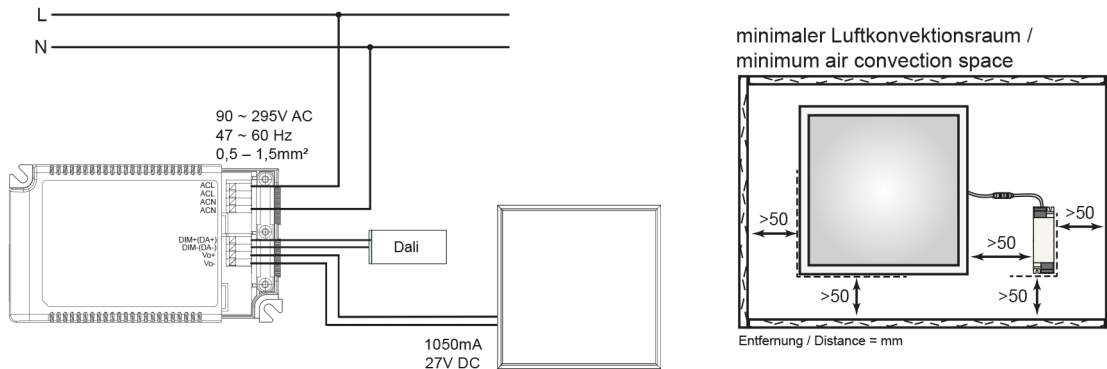

LED Panel Q2S UGR<19 weiß 28W 830 dim Dali

LED Panel zur schnellen, einfachen Montage

Schlagfestigkeit	IK05
RoHS	ja
Sicherheitstrafo	ja
Installation, elektrotechnisches Fachwissen	ja

Montagehinweis

TEMPERATUREIGENSCHAFTEN

Umgebungstemperatur [Ta]	0 - 40 °C

MAßE UND GEWICHT

Länge [Betriebsgerät]	120 mm
Breite [Betriebsgerät]	75 mm
Höhe [Betriebsgerät]	25 mm
Gewicht [Betriebsgerät]	220 g
Höhe	9 mm
Breite	622 mm
Länge	622 mm
Deckenausschnitt [Breite]	608 mm
Einbaubreite (Einlegeleuchte)	600 mm
Deckenausschnitt [Länge]	608 mm
Einbaulänge (Einlegeleuchte)	600 mm
Gewicht	2700 g

MATERIAL UND FARBE

Oberfläche des Gehäuses	lackiert
Werkstoff des Lichtverteilers	PMMA

Stand:
01.02.2022
14:18:00