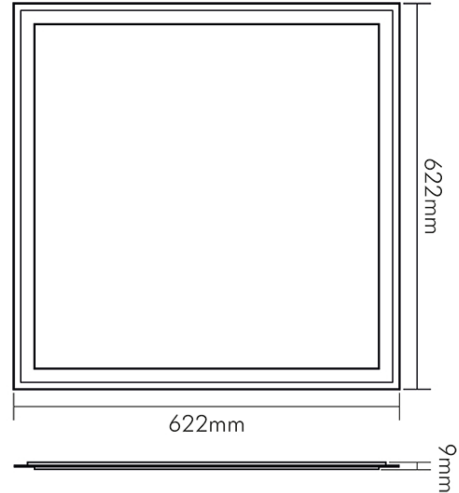

DATENBLATT

LED Panel Q2S UGR<19 weiß 28W 830 dim Dali

LED Panel zur schnellen, einfachen Montage

Artikelnummer	1570461510
GTIN	4044538062839

ENERGIEVERBRAUCHSKENNZEICHNUNG

Artikelnummer der Lichtquelle	1570461217
EPREL-Registrierungsnummer	930275
Energieeffizienzklasse	D

LICHTTECHNISCHE EIGENSCHAFTEN

Lichtverteilung	symmetrisch
Lichtstromerhalt	0,96
Lichtverteiler	Diffusorlinse/-optik/-panel
L80B10 - Lebensdauer bei 25 °C	50000 h
L70B50 - Lebensdauer bei 25°C	50000 h
Farbwertanteil [x]	0,44
Farbwertanteil [y]	0,403
Verwendete Beleuchtungstechnologie	LED
Ungebündeltes [NDLS] oder gebündeltes Licht [DLS]	DLS
Blendschutzschild	nein
Nutzlichtstrom [Φuse]	3900 lm
Nutzlichtstrom [Φuse] bezogen auf	breitem Kegel (120°)
Lebensdauerfaktor	0,9
Hülle	keine Hülle
Farbwiedergabeindex R9	3
Lichtquelle mit hoher Leuchtdichte	nein

Stand:
01.02.2022
14:18:00