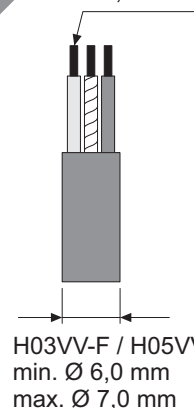

Typ-Nr. T12264 3CU ADAPT ANSCHL-GEH

1

2

0,75 mm²
- 1,5 mm²

DE Massive Leiter oder Litzenleiter mit Aderndhülsen.

3adrige Leitung verwenden.

Keine Silikon-Mantelleitung.

GB Solid conductor or braid (stranded) wire with clips.

Always 3 wirings necessary.

No silicone for outside isolation

Technische Änderungen vorbehalten. - Specifications subject to change without notice. - Modifications techniques sans préavis.
 Modificazione tecnica senza preavviso. - Technische wijzigingen voorbehouden.
 Med forbehold om tekniske endringer. - Oikeudet teknisiin muutoksiin pidätetään. - Modificaciones técnicas sin preaviso.