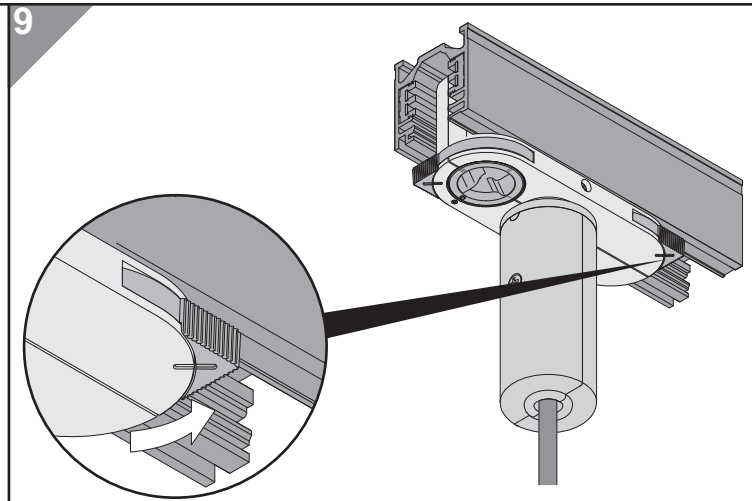

Technische Änderungen vorbehalten. - Specifications subject to change without notice. - Modifications techniques sans préavis.
Modificazione tecnica senza preavviso. - Technische wijzigingen voorbehouden.
Med forbehold om tekniske endringer. - Oikeudet teknisiin muutoksiin pidätetään. - Modificaciones técnicas sin preaviso.