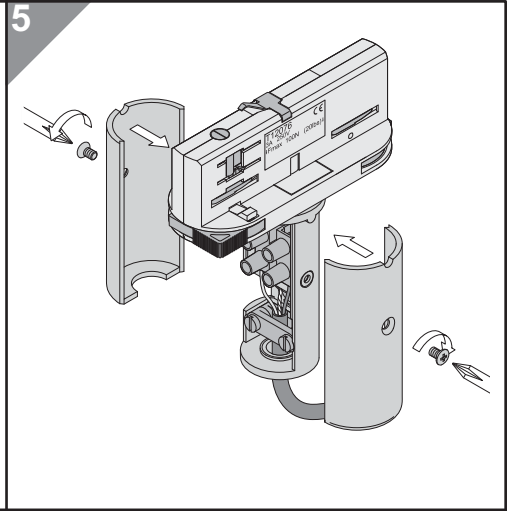

Typ-Nr. T12264 3CU ADAPT ANSCHL-GEH

1

2

0,75 mm²
- 1,5 mm²

DE Massive Leiter oder Litzenleiter mit Aderndhülsen.

3adrige Leitung verwenden.

Keine Silikon-Mantelleitung.

GB Solid conductor or braid (stranded) wire with clips.

Always 3 wirings necessary.

No silicone for outside isolation

Technische Änderungen vorbehalten. - Specifications subject to change without notice. - Modifications techniques sans préavis.
 Modificazione tecnica senza preavviso. - Technische wijzigingen voorbehouden.
 Med forbehold om tekniske endringer. - Oikeudet teknisiin muutoksiin pidätetään. - Modificaciones técnicas sin preaviso.