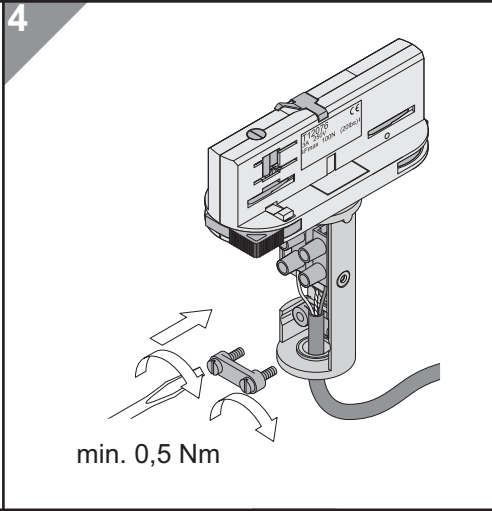

Typ-Nr. T12264 3CU ADAPT ANSCHL-GEH

1

2

0,75 mm²
- 1,5 mm²

DE Massive Leiter oder Litzenleiter mit Aderndhülsen.

3adrige Leitung verwenden.

Keine Silikon-Mantelleitung.

GB Solid conductor or braid (stranded) wire with clips.

Always 3 wirings necessary.

No silicone for outside isolation

Technische Änderungen vorbehalten. - Specifications subject to change without notice. - Modifications techniques sans préavis.
 Modificazione tecnica senza preavviso. - Technische wijzigingen voorbehouden.
 Med forbehold om tekniske endringer. - Oikeudet teknisiin muutoksiin pidätetään. - Modificaciones técnicas sin preaviso.