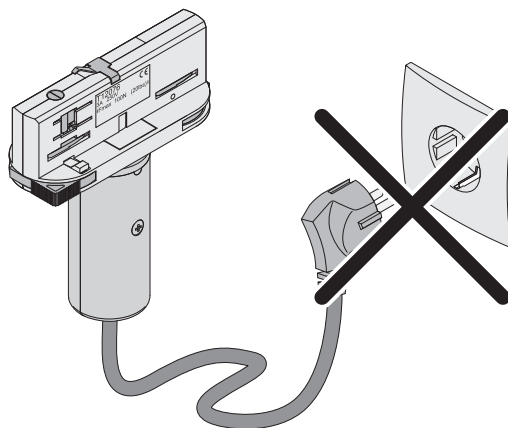

Typ-Nr. T12264 3CU ADAPT ANSCHL-GEH

1

2

0,75 mm²
- 1,5 mm²

DE Massive Leiter oder Litzenleiter mit Aderndhülsen.

3adrige Leitung verwenden.

Keine Silikon-Mantelleitung.

GB Solid conductor or braid (stranded) wire with clips.

Always 3 wirings necessary.

No silicone for outside isolation

Technische Änderungen vorbehalten. - Specifications subject to change without notice. - Modifications techniques sans préavis.
 Modificazione tecnica senza preavviso. - Technische wijzigingen voorbehouden.
 Med forbehold om tekniske endringer. - Oikeudet teknisiin muutoksiin pidätetään. - Modificaciones técnicas sin preaviso.