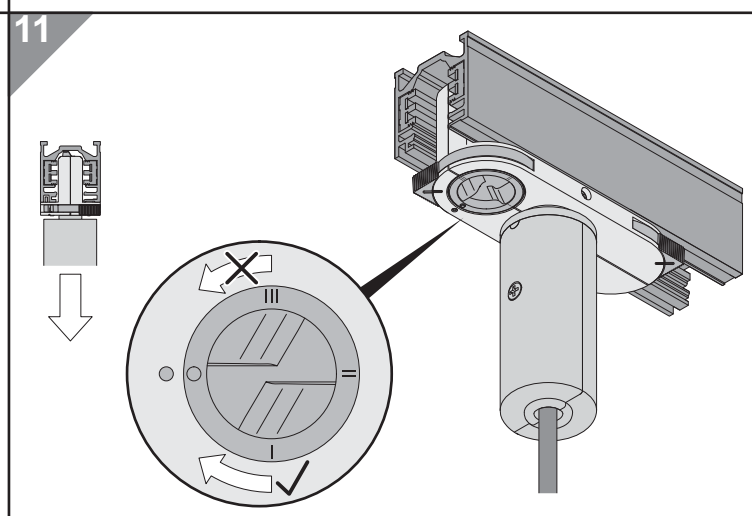

Technische Änderungen vorbehalten. - Specifications subject to change without notice. - Modifications techniques sans préavis.
Modificazione tecnica senza preavviso. - Technische wijzigingen voorbehouden.
Med forbehold om tekniske endringer. - Oikeudet teknisiin muutoksiin pidätetään. - Modificaciones técnicas sin preaviso.