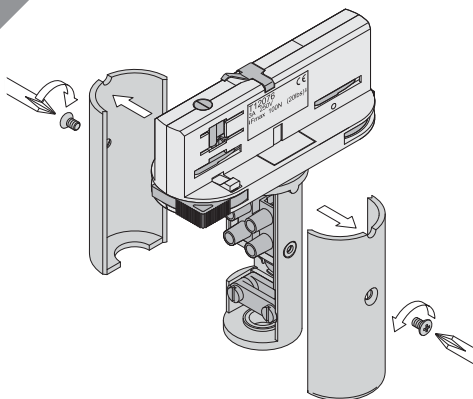

Typ-Nr. T12264 3CU ADAPT ANSCHL-GEH

1

2

0,75 mm²
- 1,5 mm²

DE Massive Leiter oder Litzenleiter mit Aderndhülsen.

3adrige Leitung verwenden.

Keine Silikon-Mantelleitung.

GB Solid conductor or braid (stranded) wire with clips.

Always 3 wirings necessary.

No silicone for outside isolation

Technische Änderungen vorbehalten. - Specifications subject to change without notice. - Modifications techniques sans préavis.
 Modificazione tecnica senza preavviso. - Technische wijzigingen voorbehouden.
 Med forbehold om tekniske endringer. - Oikeudet teknisiin muutoksiin pidätetään. - Modificaciones técnicas sin preaviso.