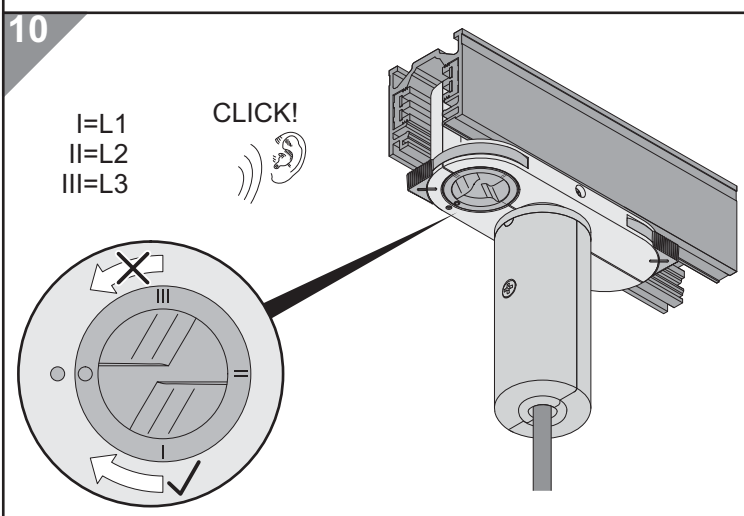

Technische Änderungen vorbehalten. - Specifications subject to change without notice. - Modifications techniques sans préavis.
Modificazione tecnica senza preavviso. - Technische wijzigingen voorbehouden.
Med forbehold om tekniske endringer. - Oikeudet teknisiin muutoksiin pidätetään. - Modificaciones técnicas sin preaviso.