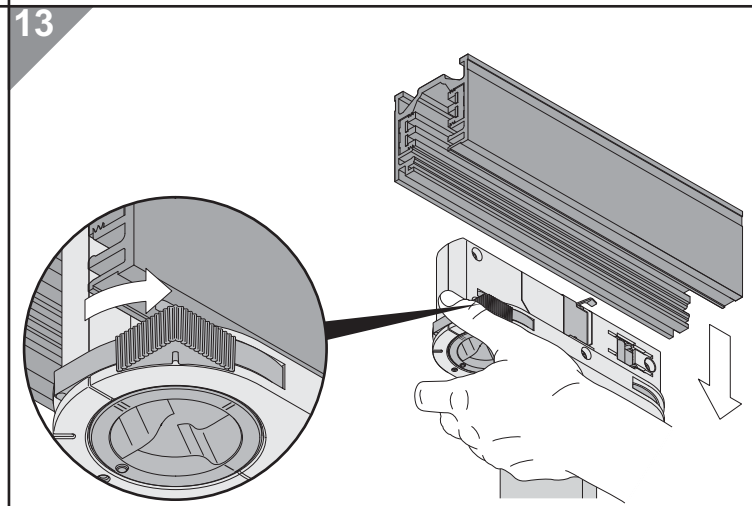

Typ-Nr. T12264 3CU ADAPT ANSCHL-GEH

1

2

0,75 mm²
- 1,5 mm²

DE Massive Leiter oder Litzenleiter mit Aderndhülsen.

3adrige Leitung verwenden.

Keine Silikon-Mantelleitung.

GB Solid conductor or braid (stranded) wire with clips.

Always 3 wirings necessary.

No silicone for outside isolation

Technische Änderungen vorbehalten. - Specifications subject to change without notice. - Modifications techniques sans préavis.
 Modificazione tecnica senza preavviso. - Technische wijzigingen voorbehouden.
 Med forbehold om tekniske endringer. - Oikeudet teknisiin muutoksiin pidätetään. - Modificaciones técnicas sin preaviso.