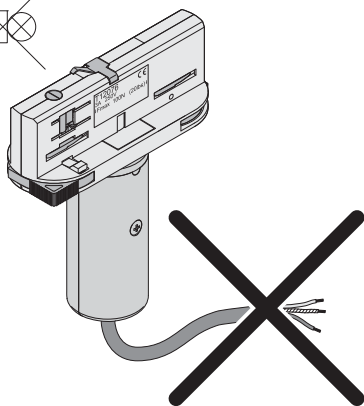

Typ-Nr. T12264 3CU ADAPT ANSCHL-GEH

1

2

0,75 mm²
- 1,5 mm²

DE Massive Leiter oder Litzenleiter mit Aderndhülsen.

3adrige Leitung verwenden.

Keine Silikon-Mantelleitung.

GB Solid conductor or braid (stranded) wire with clips.

Always 3 wirings necessary.

No silicone for outside isolation

Technische Änderungen vorbehalten. - Specifications subject to change without notice. - Modifications techniques sans préavis.
 Modificazione tecnica senza preavviso. - Technische wijzigingen voorbehouden.
 Med forbehold om tekniske endringer. - Oikeudet teknisiin muutoksiin pidätetään. - Modificaciones técnicas sin preaviso.