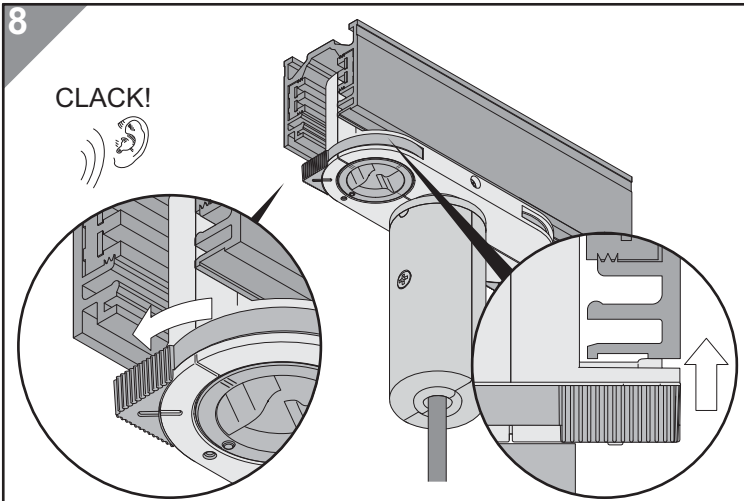

Technische Änderungen vorbehalten. - Specifications subject to change without notice. - Modifications techniques sans préavis.
Modificazione tecnica senza preavviso. - Technische wijzigingen voorbehouden.
Med forbehold om tekniske endringer. - Oikeudet teknisiin muutoksiin pidätetään. - Modificaciones técnicas sin preaviso.