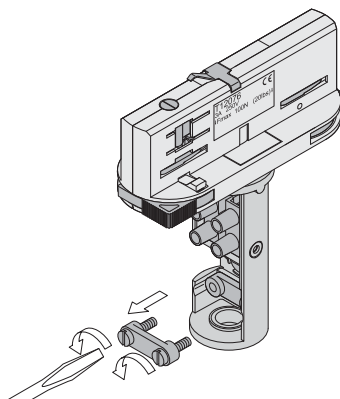

Typ-Nr. T12264 3CU ADAPT ANSCHL-GEH

1

2

0,75 mm²
- 1,5 mm²

DE Massive Leiter oder Litzenleiter mit Aderndhülsen.

3adrige Leitung verwenden.

Keine Silikon-Mantelleitung.

GB Solid conductor or braid (stranded) wire with clips.

Always 3 wirings necessary.

No silicone for outside isolation

Technische Änderungen vorbehalten. - Specifications subject to change without notice. - Modifications techniques sans préavis.
 Modificazione tecnica senza preavviso. - Technische wijzigingen voorbehouden.
 Med forbehold om tekniske endringer. - Oikeudet teknisiin muutoksiin pidätetään. - Modificaciones técnicas sin preaviso.