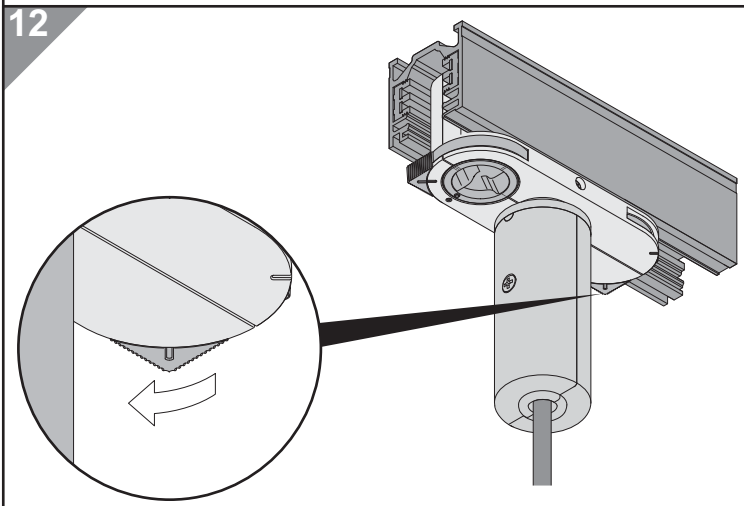

Technische Änderungen vorbehalten. - Specifications subject to change without notice. - Modifications techniques sans préavis.
Modificazione tecnica senza preavviso. - Technische wijzigingen voorbehouden.
Med forbehold om tekniske endringer. - Oikeudet teknisiin muutoksiin pidätetään. - Modificaciones técnicas sin preaviso.