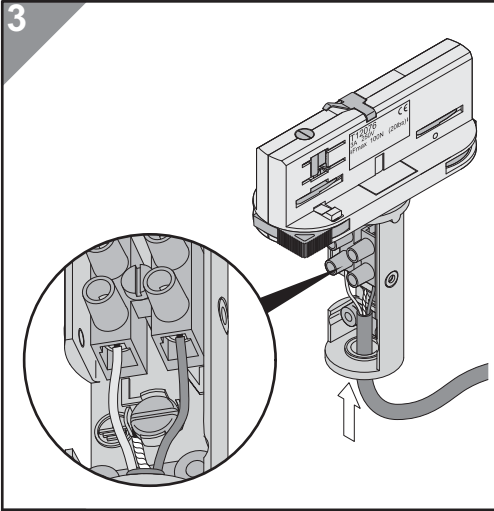

Typ-Nr. T12264 3CU ADAPT ANSCHL-GEH

1

2

0,75 mm²
- 1,5 mm²

DE Massive Leiter oder Litzenleiter mit Aderndhülsen.

3adrige Leitung verwenden.

Keine Silikon-Mantelleitung.

GB Solid conductor or braid (stranded) wire with clips.

Always 3 wirings necessary.

No silicone for outside isolation

Technische Änderungen vorbehalten. - Specifications subject to change without notice. - Modifications techniques sans préavis.
 Modificazione tecnica senza preavviso. - Technische wijzigingen voorbehouden.
 Med forbehold om tekniske endringer. - Oikeudet teknisiin muutoksiin pidätetään. - Modificaciones técnicas sin preaviso.