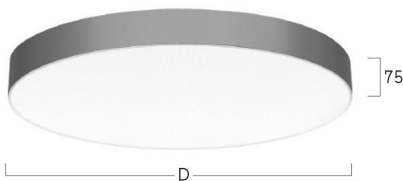

lightnet

Basic-A1

Anbauleuchte - Direktstrahlend

Artikelnummer: BA1ASL-840M-D400

Abbildungen ggf. nur ähnlich, dienen als Orientierung.

Basic-A1. LED. Anbauleuchte für Wand- oder Deckenmontage mit minimalistischem Rand. Beleuchtungskörper aus hochwertigem Aluminiumprofil. Oberfläche Radiant Silver. Lichtcharakteristik: Rein direktstrahlend. Farbtemperatur: 4000K (Cool White). Farbwiedergabeindex (Ra): >80. Microprismenoptik aus Spezialacrylglas zur Reduktion der Leuchtdichte in Office-Bereichen. Dimmbar DALI. DxH (rund). D=400mm. H=

lightnet

Basic-A1

Anbauleuchte - Direktstrahlend

Artikelnummer: BA1ASL-840M-D400

Kunde / Projekt: _____

Notiz: _____

Produktname	Basic-A1
Leuchtmittel	LED
Installationstyp	Anbauleuchte
Oberfläche	Radiant Silver
Lichtverteilung	Direktstrahlend
CCT	4000K
Farbwiedergabeindex (Ra)	Ra>80
Optisches System	Microprismenoptik
Steuerung	Dimmbar (DALI)
Länge L/ Ø D (mm)	D=400mm
Höhe H (mm)	H=75mm
Bestromung	Medium-Power
Leuchtenlichtstrom	3580lm
Anschlussleistung	25W
Schutzart	IP40
Prüfzeichen	ENEC
LED-Lebensdauer	L85B10 (tq 25°C) = 50.000h
Photometrischer Code	8 40 / 3 3 9
Photobiologische Klasse	RG0 (EN62471)
Indoor/Outdoor	Indoor: ta [ambient] max. 25°C
Gewicht (kg)	3,5kg