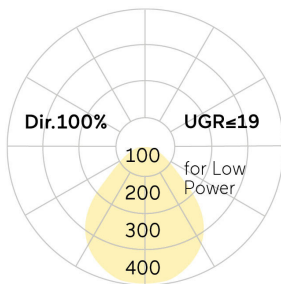

lightnet

Basic-A1

Anbauleuchte - Direktstrahlend

Artikelnummer: BA1ASL-840M-D400

Abbildungen ggf. nur ähnlich, dienen als Orientierung.

Basic-A1. LED. Anbauleuchte für Wand- oder Deckenmontage mit minimalistischem Rand. Beleuchtungskörper aus hochwertigem Aluminiumprofil. Oberfläche Radiant Silver. Lichtcharakteristik: Rein direktstrahlend. Farbtemperatur: 4000K (Cool White). Farbwiedergabeindex (Ra): >80. Microprismenoptik aus Spezialacrylglas zur Reduktion der Leuchtdichte in Office-Bereichen. Dimmbar DALI. DxH (rund). D=400mm. H=

75mm. Medium-Power-Bestromung. 3580lm. 25W. 3,5kg. Binning initial <= MacAdam 3. IP40. Schutzklasse I. CE-, UKCA Kennzeichnung. ENEC. IK02. 220-240V. 50-60 Hz. RG0 (EN62471). Lichtstromrückgang von max. 0,3%/1.000 Betriebsstunden. Nennausfallrate von max. 0,2%/1.000 Betriebsstunden. L85B10 (tq 25°C) = 50.000h. 5 Jahre Garantie. Hersteller: Lightnet GmbH, nach ISO 9001:2015 zertifiziert

lightnet

Basic-A1

Anbauleuchte - Direktstrahlend

Artikelnummer: BA1ASL-840M-D400

Kunde / Projekt: _____

Notiz: _____

Produktname	Basic-A1
Leuchtmittel	LED
Installationstyp	Anbauleuchte
Oberfläche	Radiant Silver
Lichtverteilung	Direktstrahlend
CCT	4000K
Farbwiedergabeindex (Ra)	Ra>80
Optisches System	Microprismenoptik
Steuerung	Dimmbar (DALI)
Länge L/ Ø D (mm)	D=400mm
Höhe H (mm)	H=75mm
Bestromung	Medium-Power
Leuchtenlichtstrom	3580lm
Anschlussleistung	25W
Schutzart	IP40
Prüfzeichen	ENEC
LED-Lebensdauer	L85B10 (tq 25°C) = 50.000h
Photometrischer Code	8 40 / 3 3 9
Photobiologische Klasse	RG0 (EN62471)
Indoor/Outdoor	Indoor: ta [ambient] max. 25°C
Gewicht (kg)	3,5kg