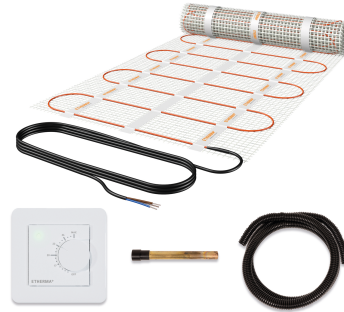

Produktbezeichnung	SET-eFLOOR-DS-BASIC-1600
Artikelnummer	41264
Hersteller	ETHERMA

Produktbeschreibung

Netzheizmattenset, inkl. eTWIST BASIC, 8m², 1280W, 230V

Das Set eFLOOR DS PRO besteht aus einer Dipol-Netzheizmatte DS, dem Schaltereinbaethermostat eTWIST BASIC und einem Fühlerschutzrohr FSH und 2.5 m Installationsschlauch mit nur 12 mm Durchmesser. Die selbstklebende Dünnbett-Netzheizmatte hat 160 W/m², besticht durch die einfache Verlegung und einem magnetfeldfreien Dipolheizleiter. eTWIST BASIC ist ein Schaltereinbaethermostat mit Drehknopf und App-Funktion, der durch sein zeitloses Design glänzt. Die Bedienung kann sowohl über den Drehknopf als auch mittels Smartphone oder Tablet über die kostenlose App eControl via Bluetooth erfolgen. Spannung Heizmatte 230 V.

Technische Details

Anwendung	Heizfolie	Anschlussspannung	230 Volt
Mit Trägermatte	Ja	Anschlussleistung	1280 Watt 1280
Fixierung des Heizleiters	aufgeklebt	Leistung	160 Watt pro Quadratmeter
Geeignet für Feuchtraum	Ja	Heizleiterbelastung	12 Watt pro Meter
Geeignet als Freiflächenheizung	Nein	Anzahl der Kaltleiter	1
Geeignet als Dachflächenheizung	Nein	Länge der Kaltleiter	4000 Millimeter
Mit Regler	Ja	Fläche	8 Quadratmeter
Mit Raumthermostat	Ja	Länge	16000 Millimeter
Mit Bodentempersensur	Ja	Breite	500 Millimeter
Selbstklebend	Ja	Stärke	2,7 Millimeter