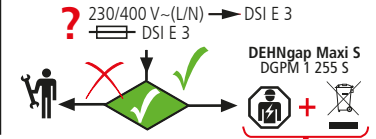

DBM 1 255 S / (DGPM 1 255 S)

www.dehn.de
www.dehn-international.com