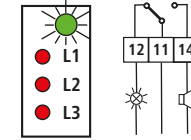

DEHNsignal DSI E 3