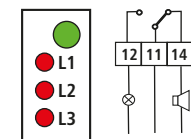

I IEC 61643-11...  
1 EN 61643-11...

	DBM 1 255 S	DGPM 1 255 S
U <sub>N</sub> / Tol.: ±10%	230 V / 400 V (50/60 Hz)	
U <sub>C</sub>	255 V (50/60 Hz)	
I <sub>imp</sub> 10/350 μs	25 kA	100 kA
I <sub>n</sub> 1)	50 kA <sub>rms</sub>	100 A <sub>rms</sub>
I <sub>SCCR</sub>	100 kA <sub>rms</sub> (220 kA <sub>peak</sub> )	---
θ	-40°C ... + 80°C	
φ	5% ... 95%	
I <sub>PE</sub>	< 2 mA	
IP	2)	
L x W x H	100 mm x 72 mm x 89 mm	

**DEHNsignal DSI E 3**

**DBM 1 255 S / (DGPM 1 255 S)**

www.dehn.de  
www.dehn-international.com

**TN-C**

**TN (-C) -S, TT**

\*\*) DEHNgap Maxi S  
DGPM 1 255 S  
3 x  
\*) DEHbloc Maxi S  
DBM 1 255 S