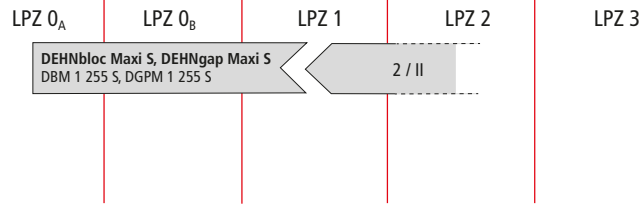

**DEHNbloc Maxi S DEHNgap Maxi S DBM 1 255 S, DGPM 1 255 S**

- DE Einbauanleitung
- GB Installation instructions
- IT Istruzioni di montaggio
- FR Instructions de montage
- NL Montagehandleiding
- ES Instrucciones de montaje
- PT Instruções de montagem
- DK Monteringsvejledning
- SE Monteringsanvisning
- FI Asennusohje
- GR Οδηγίες συναρμολόγησης
- PL Instrukcja montażu
- CZ Montážní návod
- TR Kurulum Talimatları
- RU Инструкция по монтажу
- CN 安装说明
- HU Szerelési útmutató
- JP 設置説明書

I IEC 61643-11...  
1 EN 61643-11...

	DBM 1 255 S	DGPM 1 255 S
U <sub>N</sub> / Tol.: ±10%	230 V / 400 V (50/60 Hz)	
U <sub>C</sub>	255 V (50/60 Hz)	
I <sub>imp</sub> 10/350 μs	25 kA	100 kA
I <sub>n</sub> 1)	50 kA <sub>rms</sub>	100 A <sub>rms</sub>
I <sub>SCCR</sub>	100 kA <sub>rms</sub> (220 kA <sub>peak</sub> )	---
θ	-40°C ... + 80°C	
φ	5% ... 95%	
I <sub>PE</sub>	< 2 mA	
IP	2)	
L x W x H	100 mm x 72 mm x 89 mm	