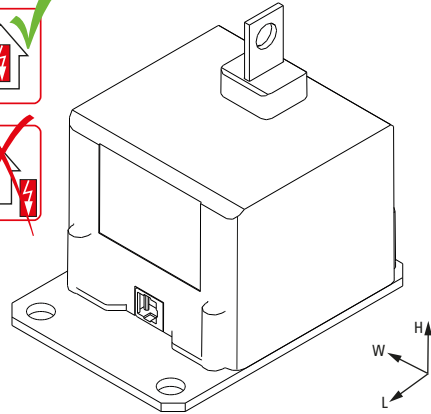

**DEHNbloc Maxi S DEHNgap Maxi S DBM 1 255 S, DGPM 1 255 S**

- DE Einbauanleitung
- GB Installation instructions
- IT Istruzioni di montaggio
- FR Instructions de montage
- NL Montagehandleiding
- ES Instrucciones de montaje
- PT Instruções de montagem
- DK Monteringsvejledning
- SE Monteringsanvisning
- FI Asennusohje
- GR Οδηγίες συναρμολόγησης
- PL Instrukcja montażu
- CZ Montážní návod
- TR Kurulum Talimatları
- RU Инструкция по монтажу
- CN 安装说明
- HU Szerelési útmutató
- JP 設置説明書

I IEC 61643-11...  
1 EN 61643-11...

	DBM 1 255 S	DGPM 1 255 S
U <sub>N</sub> / Tol.: ±10%	230 V / 400 V (50/60 Hz)	
U <sub>C</sub>	255 V (50/60 Hz)	
I <sub>imp</sub> 10/350 μs	25 kA	100 kA
I <sub>n</sub> 1)	50 kA <sub>rms</sub>	100 A <sub>rms</sub>
I <sub>SCCR</sub>	100 kA <sub>rms</sub> (220 kA <sub>peak</sub> )	---
θ	-40°C ... + 80°C	
φ	5% ... 95%	
I <sub>PE</sub>	< 2 mA	
IP	2)	
L x W x H	100 mm x 72 mm x 89 mm	