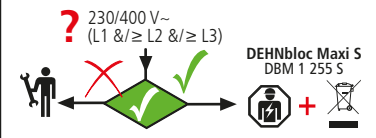

DBM 1 255 S / (DGPM 1 255 S)

www.dehn.de
www.dehn-international.com