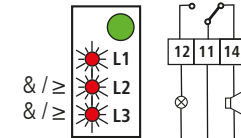

I IEC 61643-11...  
1 EN 61643-11...

	DBM 1 255 S	DGPM 1 255 S
U <sub>N</sub> / Tol.: ±10%	230 V / 400 V (50/60 Hz)	
U <sub>C</sub>	255 V (50/60 Hz)	
I <sub>imp</sub> 10/350 μs	25 kA	100 kA
I <sub>n</sub> 1)	50 kA <sub>rms</sub>	100 A <sub>rms</sub>
I <sub>SCCR</sub>	100 kA <sub>rms</sub> (220 kA <sub>peak</sub> )	---
θ	-40°C ... + 80°C	
φ	5% ... 95%	
I <sub>PE</sub>	< 2 mA	
IP	2)	
L x W x H	100 mm x 72 mm x 89 mm	

**DEHNsignal DSI E 3**

**DBM 1 255 S / (DGPM 1 255 S)**

www.dehn.de  
www.dehn-international.com

**TN-C**

**TN (-C) -S, TT**

\*\*) DEHNgap Maxi S  
DGPM 1 255 S  
3 x  
\*) DEHbloc Maxi S  
DBM 1 255 S