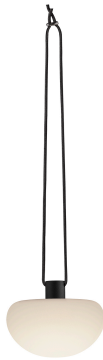

SPONGE PENDANT | AKKULEUCHE | WEISS

2018103003

nordlux®

Spannung (V): 5 Volt
IP-Grad: IP65
Klasse (Klasse 1, Klasse 2,
Klasse 3): Klasse 3 (12V)
Leuchtmittelsockel: LED Module
: True
Schalterplatzierung: Auf der
Leuchte

Hauptmaterial: Plastik
Sekundärmaterial: Metall
Kabel Farbe: Schwarz
Kabel Länge (cm): 150
Oberflächenmaterial Kabel: Plastik
Farbe: Weiss

Höhe (cm): 55.4
Breite (cm): 20
Rohrdurchmesser (cm): 2.3
Schirmdurchmesser (cm): 20
Länge (cm): 20

Helligkeit des Lichts (Lumen): 300
Farbtemperatur (K): 2700
Ra-Wert : 80
Lebensdauer (h): 30000
Abstrahlwinkel (°) : 120
Energieklasse: F
Tatsächliche Watt (W): 4.8

- Lange Akkulaufzeit • Langlebige Materialien • Hohe Lumenleistung mit 3-Stufen-Dimmung
- Wasserdicht (IP65)
- Warmweiße LED (2700 Kelvin) • Platzsparende Pendelleuchte • 5 Jahre LED-Garantie

Diese schöne Leuchte bietet zahlreiche Einsatzmöglichkeiten. Hängen Sie sie mithilfe der mitgelieferten Schnur auf dem Baum im Garten auf oder stellen Sie sie direkt auf die Terrasse oder auf den Fußboden im Wohnzimmer. Sponge ist aus Hartplastik gefertigt und kann deshalb Wind und Wasser standhalten.