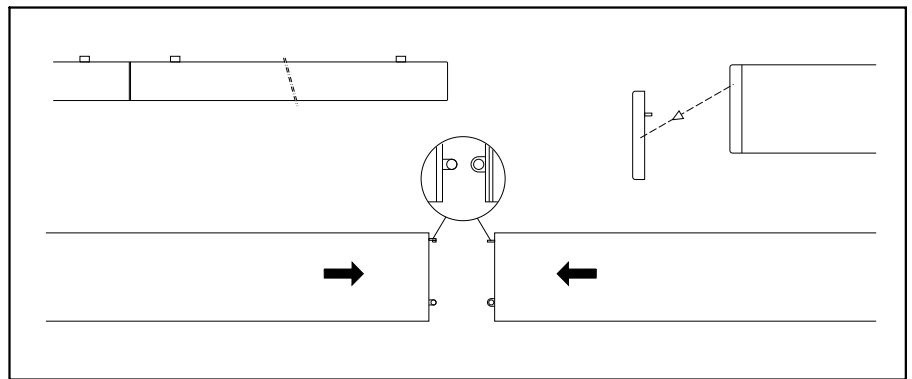

Attention:
Don't open the luminaire!
Loss of Guarantee!

Atención:
No abrir la luminara!
Pérdida de garantía!

L = Leuchtenlänge
 A₁ = Befestigungsabstand
 A₃ = Bef.-Abst. Bandmontage
 KE = Kabeleinführung

	L	A ₁	A ₃	KE X/Y
1200	1188	800	376	80/-41
1500	1488	1100	376	225/-41

Diese Leuchte enthält ein Leuchtmittel der Energieeffizienzklasse C
 This lamp contains a lamp of the Energy efficiency class C

RSAXC