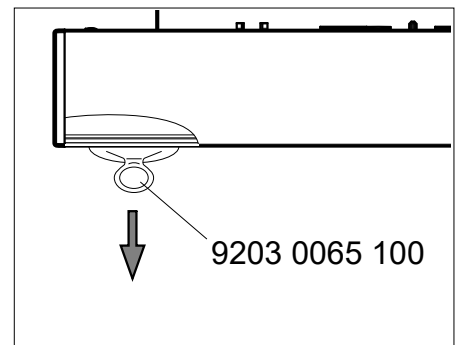

INSTRUCTION

CUBUS LED

REGIOLUX

Regiolux GmbH
Hellinger Str. 3
D-97486 Königsberg/Bay.
T 09525 89-0
<http://www.regiolux.de>
info@regiolux.de

RSA..C

6504 0... ..

Achtung:
Leuchte nicht öffnen!
Garantieverlust!

Attention:
Don't open the luminaire!
Loss of Guarantee!

Atención:
No abrir la luminara!
Pérdida de garantía!

L = Leuchtenlänge
A₁ = Befestigungsabstand
A₃ = Bef.-Abst. Bandmontage
KE = Kabeleinführung

	L	A₁	A₃	KE X/Y
1200	1188	800	376	80/-41
1500	1488	1100	376	225/-41

Diese Leuchte enthält ein Leuchtmittel der Energieeffizienzklasse C
This lamp contains a lamp of the Energy efficiency class C

RSAXC

RSAGC