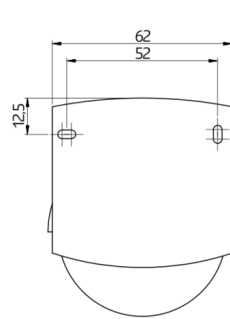

Technische Daten

Spannung:	110 - 240 V AC 50 / 60 Hz
Abmessungen:	110 x 68 x 78 mm
Typische Leistungsaufnahme:	ca. 0,24 W
Erfassungsbereich:	horizontal 280° (Wandmontage)
Reichweite:	max. 16 m quer max. 9 m frontal
Überwachte Fläche bei	620 m ² / 2,5 m Montagehöhe

Zubehör

Bezeichnung	Farbe	Artikel-Nummer
IR-LC-plus	-	92095
IR-LC-Mini	-	92093
Ballschutzkorb BSK (Ø weiß 164 x 143 mm)		92467
RC-Loeschglied	weiß	10880
Mini-RC-Loeschglied	schwarz	10882
BLE-IR-Adapter	schwarz	93067

Bemaßung 91048

Bemaßung 91028

Bemaßung 91018

Bemaßung 91008

Schaltbild

Reichweitendiagramm

- 1: Quer zum Melder gehen
- 2: Frontal auf den Melder zugehen