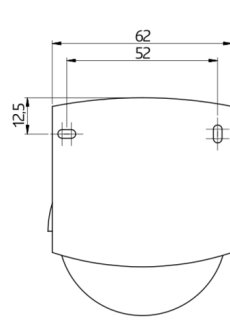

Technische Daten

Spannung:	110 - 240 V AC 50 / 60 Hz
Abmessungen:	110 x 68 x 78 mm
Typische Leistungsaufnahme:	ca. 0,24 W
Erfassungsbereich:	horizontal 280° (Wandmontage)
Reichweite:	max. 16 m quer max. 9 m frontal
Überwachte Fläche bei	620 m ² / 2,5 m Montagehöhe

Zubehör

Bezeichnung	Farbe	Artikel-Nummer
IR-LC-plus	-	92095
IR-LC-Mini	-	92093
Ballschutzkorb BSK (Ø weiß 164 x 143 mm)		92467
RC-Loeschglied	weiß	10880
Mini-RC-Loeschglied	schwarz	10882
BLE-IR-Adapter	schwarz	93067

Bemaßung 91048

Bemaßung 91028

Bemaßung 91018

Bemaßung 91008

Schaltbild

Reichweitendiagramm

- 1: Quer zum Melder gehen
- 2: Frontal auf den Melder zugehen