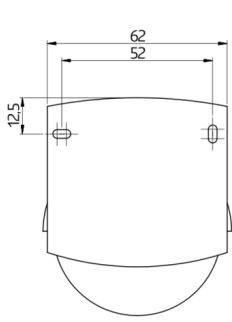

Technische Daten

Spannung:	110 - 240 V AC 50 / 60 Hz
Abmessungen:	110 x 68 x 78 mm
Typische Leistungsaufnahme:	ca. 0,24 W
Erfassungsbereich:	horizontal 280° (Wandmontage)
Reichweite:	max. 16 m quer max. 9 m frontal
Überwachte Fläche bei	620 m ² / 2,5 m Montagehöhe

Bemaßung 91048

Bemaßung 91028

Bemaßung 91018

Bemaßung 91008

Schaltbild

Reichweitendiagramm

- 1: Quer zum Melder gehen
- 2: Frontal auf den Melder zugehen