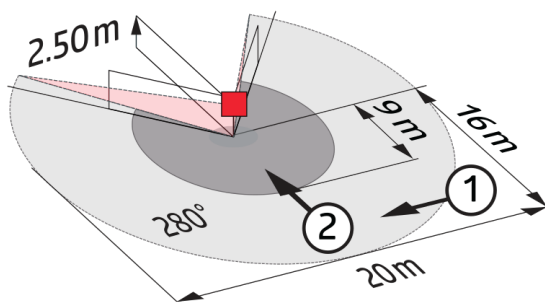

Technische Daten

Spannung:	110 - 240 V AC 50 / 60 Hz
Abmessungen:	110 x 68 x 78 mm
Typische Leistungsaufnahme:	ca. 0,24 W
Erfassungsbereich:	horizontal 280° (Wandmontage)
Reichweite:	max. 16 m quer max. 9 m frontal
Überwachte Fläche bei	620 m ² / 2,5 m Montagehöhe

Bemaßung 91048

Bemaßung 91028

Bemaßung 91018

Bemaßung 91008

Schaltbild

Reichweitendiagramm

- 1: Quer zum Melder gehen
- 2: Frontal auf den Melder zugehen