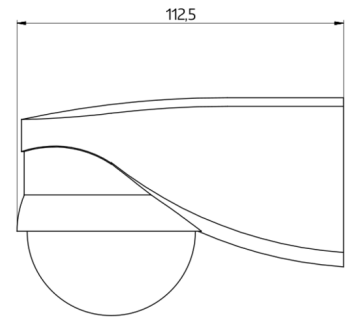

Technische Daten

Spannung:	110 - 240 V AC 50 / 60 Hz
Abmessungen:	110 x 68 x 78 mm
Typische Leistungsaufnahme:	ca. 0,24 W
Erfassungsbereich:	horizontal 280° (Wandmontage)
Reichweite:	max. 16 m quer max. 9 m frontal
Überwachte Fläche bei	620 m ² / 2,5 m Montagehöhe

Zubehör

Bezeichnung	Farbe	Artikel-Nummer
IR-LC-plus	-	92095
IR-LC-Mini	-	92093
Ballschutzkorb BSK (Ø weiß 164 x 143 mm)		92467
RC-Loeschglied	weiß	10880
Mini-RC-Loeschglied	schwarz	10882
BLE-IR-Adapter	schwarz	93067

Bemaßung 91048

Bemaßung 91028

Bemaßung 91018

Bemaßung 91008

Schaltbild

Reichweitendiagramm

- 1: Quer zum Melder gehen
- 2: Frontal auf den Melder zugehen