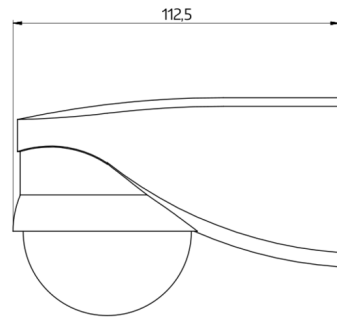

Technische Daten

Spannung:	110 - 240 V AC 50 / 60 Hz
Abmessungen:	110 x 68 x 78 mm
Typische Leistungsaufnahme:	ca. 0,24 W
Erfassungsbereich:	horizontal 280° (Wandmontage)
Reichweite:	max. 16 m quer max. 9 m frontal
Überwachte Fläche bei	620 m ² / 2,5 m Montagehöhe

Bestelldaten

Bezeichnung	Farbe	Artikel-Nummer
LC-plus 280	weiß matt, ähnlich RAL9010	91008
LC-plus 280	braun matt, ähnlich RAL8014	91018
LC-plus 280	schwarz matt, ähnlich RAL9005	91028
LC-plus 280	Edelstahl-Optik matt, ähnlich RAL9022	91048

Zubehör

Bezeichnung	Farbe	Artikel-Nummer
IR-LC-plus	-	92095
IR-LC-Mini	-	92093
Ballschutzkorb BSK (Ø weiß 164 x 143 mm)		92467
RC-Loeschglied	weiß	10880
Mini-RC-Loeschglied	schwarz	10882
BLE-IR-Adapter	schwarz	93067

Bemaßung 91048

Bemaßung 91028

Bemaßung 91018

Bemaßung 91008

Schaltbild

Reichweitendiagramm

- 1: Quer zum Melder gehen
- 2: Frontal auf den Melder zugehen