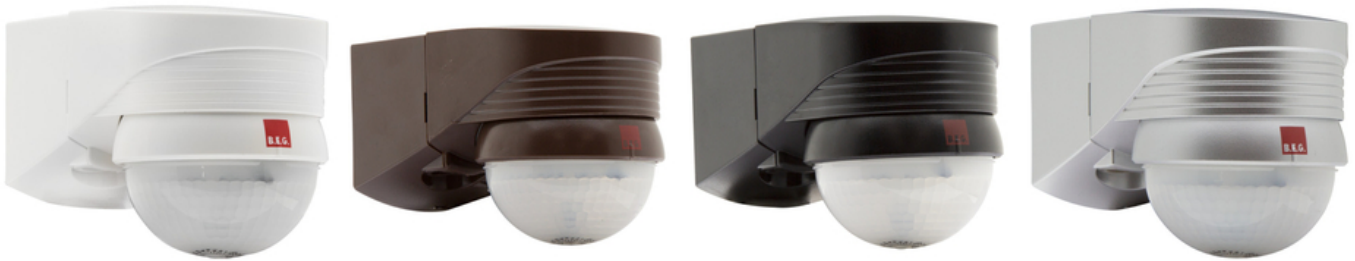

Außenbewegungsmelder - LC-plus

LC-plus 280

weiß matt, ähnlich
RAL9010 , Art.-Nr.: 91008

braun matt, ähnlich
RAL8014 , Art.-Nr.: 91018

schwarz matt, ähnlich
RAL9005 , Art.-Nr.: 91028

Edelstahl-Optik matt,
ähnlich RAL9022 , Art.-Nr.:
91048

Produktinformationen

- Bewegungsmelder mit auch nach unten gerichteter Erfassung für lückenlose Überwachung
- Beweglicher Kugelkopf
- Weitere Funktionen über optionale Fernbedienung einstellbar
- Einfache Montage durch Stecksockel
- Erfassungsbereich kann durch Abdecklamellen eingeschränkt werden
- Spezialsockel für Außeneckmontage inklusive!
- Werkseinstellung 3 min und 20 Lux
- **Einsatzbeispiele:**
Außenbereiche (Einfahrten/Zuwege), Parkplätze, Tiefgaragen, Hochregallager

Technische Daten

Spannung:	110 - 240 V AC 50 / 60 Hz
Abmessungen:	110 x 68 x 78 mm
Typische Leistungsaufnahme:	ca. 0,24 W
Erfassungsbereich:	horizontal 280° (Wandmontage)
Reichweite:	max. 16 m quer max. 9 m frontal
Überwachte Fläche bei	620 m ² / 2,5 m Montagehöhe

tangentialer Bewegung:**Montagehöhe** 2 m / 3 m / 2,5 m**min./max./empfohlen:****Schutzart/-klasse:** IP54 / Klasse II**Umgebungstemperatur:** -25 °C bis +50 °C**Gehäuse:** Polycarbonat, UV-beständig**Kanal 1 (Lichtsteuerung)****Schaltleistung:** 2000 W, $\cos \varphi = 1$
1000 VA, $\cos \varphi = 0,5$
300 W LED**Kontaktart:** 1x μ -Kontakt, Schließer/NO**Nachlaufzeit:** 15 s - 16 min, Impuls**Einschaltschwelle:** 2 - 2500 Lux