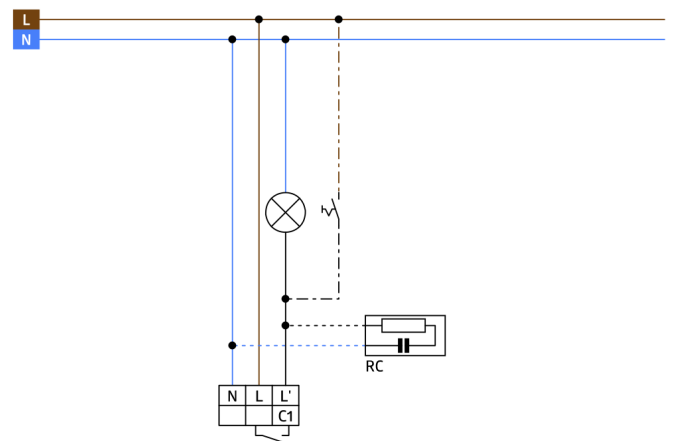

Technische Daten

Spannung:	110 - 240 V AC 50 / 60 Hz
Abmessungen:	110 x 68 x 78 mm
Typische Leistungsaufnahme:	ca. 0,24 W
Erfassungsbereich:	horizontal 280° (Wandmontage)
Reichweite:	max. 16 m quer max. 9 m frontal
Überwachte Fläche bei	620 m ² / 2,5 m Montagehöhe

Zubehör

Bezeichnung	Farbe	Artikel-Nummer
IR-LC-plus	-	92095
IR-LC-Mini	-	92093
Ballschutzkorb BSK (Ø weiß 164 x 143 mm)		92467
RC-Loeschglied	weiß	10880
Mini-RC-Loeschglied	schwarz	10882
BLE-IR-Adapter	schwarz	93067

Bemaßung 91048

Bemaßung 91028

Bemaßung 91018

Bemaßung 91008

Schaltbild

Reichweitendiagramm

- 1: Quer zum Melder gehen
- 2: Frontal auf den Melder zugehen