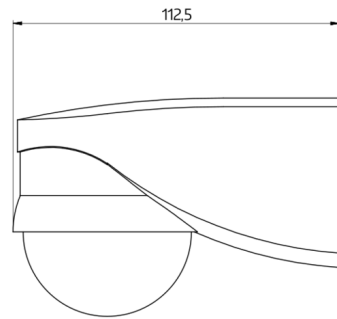

Technische Daten

Spannung:	110 - 240 V AC 50 / 60 Hz
Abmessungen:	110 x 68 x 78 mm
Typische Leistungsaufnahme:	ca. 0,24 W
Erfassungsbereich:	horizontal 280° (Wandmontage)
Reichweite:	max. 16 m quer max. 9 m frontal
Überwachte Fläche bei	620 m ² / 2,5 m Montagehöhe

Zubehör

Bezeichnung	Farbe	Artikel-Nummer
IR-LC-plus	-	92095
IR-LC-Mini	-	92093
Ballschutzkorb BSK (Ø weiß 164 x 143 mm)		92467
RC-Loeschglied	weiß	10880
Mini-RC-Loeschglied	schwarz	10882
BLE-IR-Adapter	schwarz	93067

Bemaßung 91048

Bemaßung 91028

Bemaßung 91018

Bemaßung 91008

Schaltbild

Reichweitendiagramm

- 1: Quer zum Melder gehen
- 2: Frontal auf den Melder zugehen