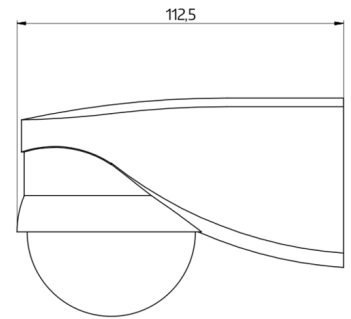

Technische Daten

Spannung:	110 - 240 V AC 50 / 60 Hz
Abmessungen:	110 x 68 x 78 mm
Typische Leistungsaufnahme:	ca. 0,24 W
Erfassungsbereich:	horizontal 280° (Wandmontage)
Reichweite:	max. 16 m quer max. 9 m frontal
Überwachte Fläche bei	620 m ² / 2,5 m Montagehöhe

Zubehör

Bezeichnung	Farbe	Artikel-Nummer
IR-LC-plus	-	92095
IR-LC-Mini	-	92093
Ballschutzkorb BSK (Ø weiß 164 x 143 mm)		92467
RC-Loeschglied	weiß	10880
Mini-RC-Loeschglied	schwarz	10882
BLE-IR-Adapter	schwarz	93067

Bemaßung 91048

Bemaßung 91028

Bemaßung 91018

Bemaßung 91008

Schaltbild

Reichweitendiagramm

- 1: Quer zum Melder gehen
- 2: Frontal auf den Melder zugehen