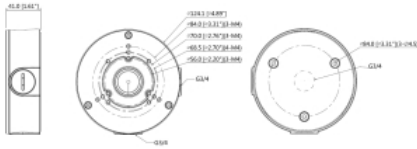

Ohne passendes Einbaunetzteil

► Weitere Bilder:

► Empfohlenes Zubehör:

SNCA-CM-4670	Eckadapter passend für - siehe empfohlenes Zubehör -
SNCA-PM-4661	Mastadapter inkl. Spannbänder von 80 bis 130 mm
BURGCAM-BULLET-304	WLAN 3MP IR Bullet Kamera für innen und außen 2,8mm Festobjektiv, 12VDC, IP-66
SNCA-PM-4660	Mastadapter für Masten bis 127 mm und
SWC-230RBIF	Thermal-Mini-Hybrid-Bulletkamera Obejektiv Therma: 1mm,Visuell: 4mm, IP 66
TR-A01-IN	Uniview PG Verschraubung für TR-UP06-A-IN,TRJB07-IN,TR-JB07-A-IN

BURG-GUARD GmbH
Wormgermühle, 58540 Meinerzhagen, Germany
Tel.: +49 2358 905 490, Fax: +49 2358 905 499
BURG-GUARD@burg.biz, www.burg-guard.com

Unser Lieferprogramm unterliegt ständigen Produktinnovationen. Das aktuelle Sortiment entnehmen Sie bitte dem gültigen Produktkatalog. Irrtum und technische Änderungen vorbehalten. Abbildungen unverbindlich.