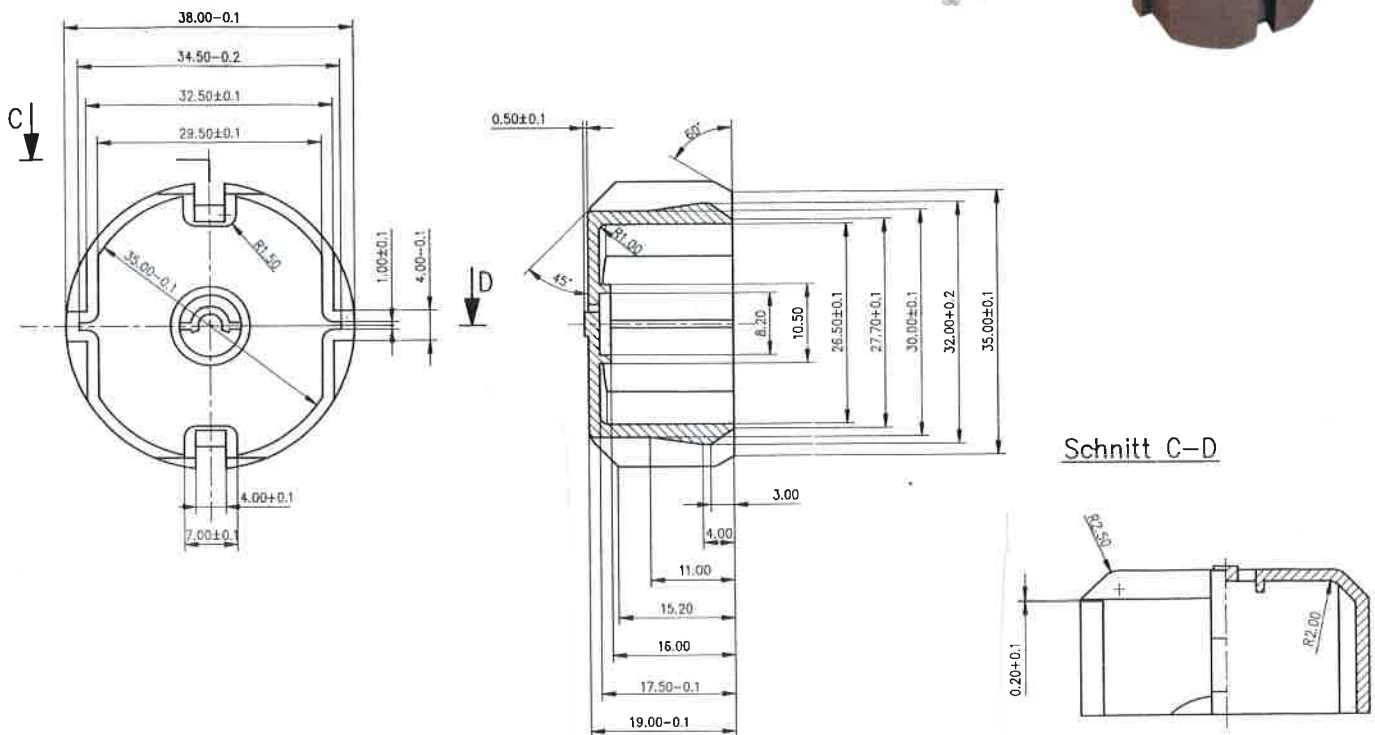

Datenblatt

Artikel-Bezeichnung

Teddy® - Steckdosenschutz Serie 6310

zum Einstecken in Schutzkontakt-Steckdosen
nur mit dem beigefügten Spezialschlüssel aus
der Steckdose zu entfernen

Artikel-Abbildung

Made in Germany

inter BÄR-Nr.	Farbe
6310-001...	weiß
6310-002...	schwarz
6310-003...	braun

Technische Änderungen vorbehalten!