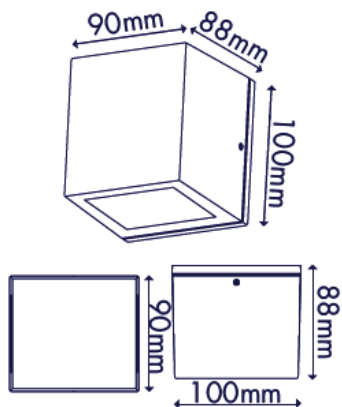

gemäß EU-Verordnung Nr. 874/2012

Abmessungsskizze